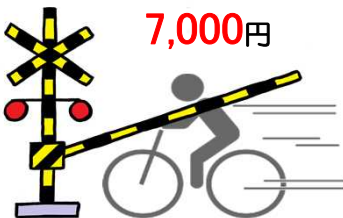

令和8年4月1日から

自転車の交通違反に「青切符」導入！

主な青切符対象違反と反則金（一例）

※青切符の対象は16歳以上です

飲酒運転をした場合や、違反により実際に交通事故を発生させた場合などは、これまでどおり刑事手続により処理されます

自転車制動装置不良

5,000円

遮断踏切立入り

7,000円

携帯電話使用等（保持）

12,000円

警察官募集☆三

警察官**大学卒A**の採用試験申込受付が始まります！
期間：3月2日（月）～4月10日（金）

困っている人の力になりたい！
地元のために働きたい！
幼いころ警察官にあこがれていた...という方！
島根県で警察官になりませんか？

鍵かけのすすめ

自転車は10秒あれば盗まれます！
ちょっとした手間で被害は防げます！
ダブルロックするとさらに防犯力アップ！