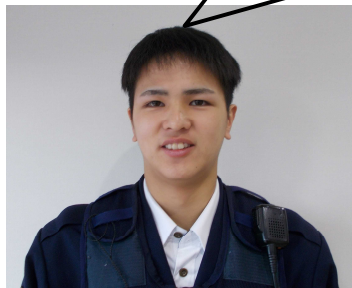

在宅中はもちろん、ごみ出しや買い物のときも！
犯人は心のスキを狙っています！

コンビニ・スーパーなどでの買い物中も鍵をかけて！
車内に貴重品は置かないで！

発行
古志原交番
電話・FAX
22-3253

松江警察署
HPはこちら

各種情報を配信しています。
みこぴー安全メールを登録しましょう。

NEW FACE!!

ふじはら たくや
藤原 拓也
です。

よしき まさひと
吉木 真仁
です。

一生懸命頑張ります！
よろしくお願いします！

「ながら見守り」 にご協力ください！

- ・お散歩のついでに
- ・通勤途中に
- ・庭しごとの合間に

いつもの生活に少しだけ「見守りの目」を加えて地域の安全に参加できる取り組みです。

みなさんの気づきが安心して
くらせるまちにつながります。

「今」まさに発生している事件・事故は!!

緊急の
事件・事故

110