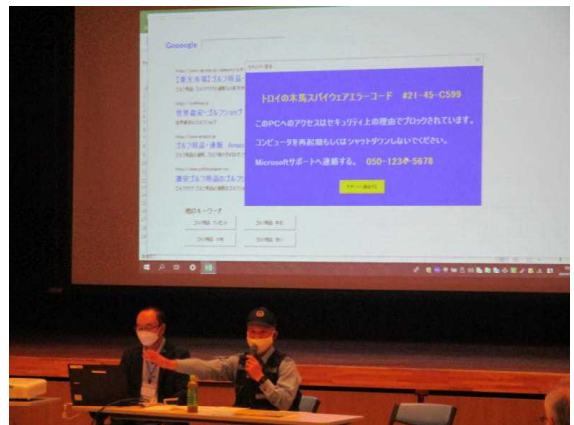

定例会（9:30～9:55）

出前講座（10:00～）

【出前講座の状況】

☆最近の特殊詐欺の手口を説明

（配布した資料で説明）

（一部の手口はプロジェクターで）

☆ウィルスサポート・フィッシング詐欺のデモンストレーションを体験

☆質疑タイム