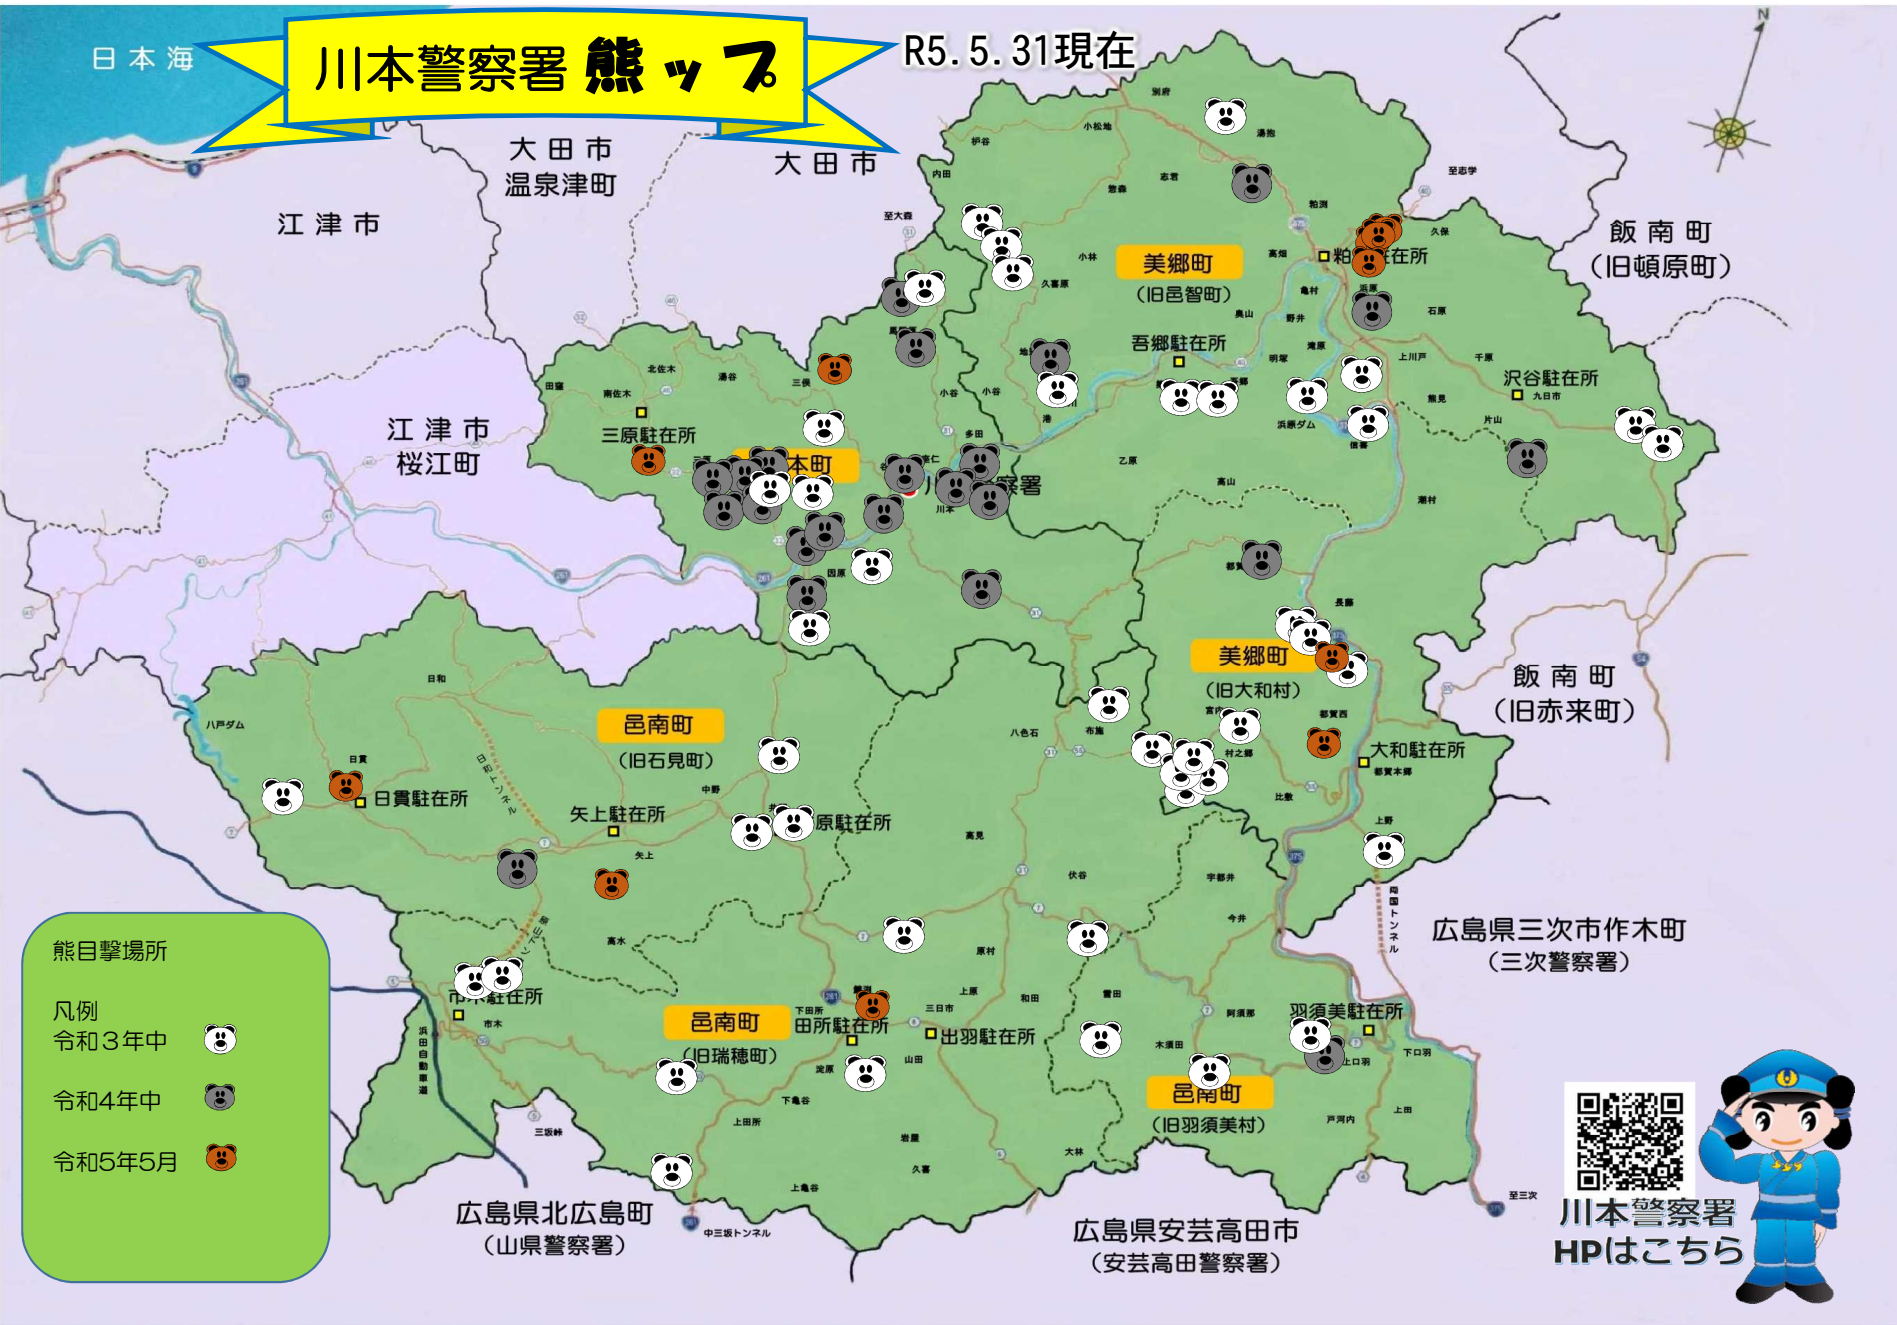

日本海

川本警察署 熊ッブ

R5. 5. 31現在

大田市
温泉津町

大田市

江津市

飯南町
(旧頓原町)

美郷町
(旧邑智町)

江津市
桜江町

三原駐在所

本町

吾郷駐在所

沢谷駐在所

美郷町
(旧大和村)

飯南町
(旧赤来町)

邑南町
(旧石見町)

矢上駐在所

原駐在所

大和駐在所

広島県三次市作木町
(三次警察署)

邑南町
(旧瑞穂町)

田所駐在所

出羽駐在所

邑南町
(旧羽須美村)