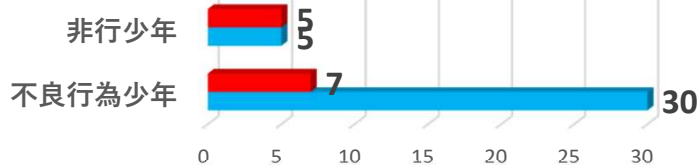

★非行少年・不良行為少年★
(出雲市内)：人数

■ R5.3月末 ■ R4.3月末