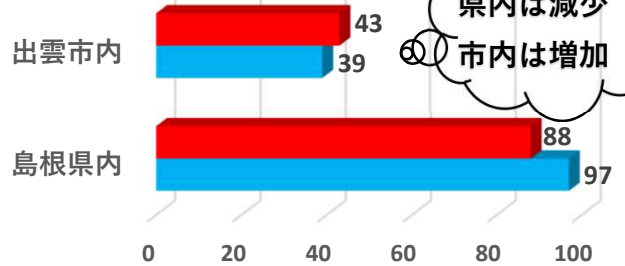

～携帯電話会社や国税庁名乗るもの。宝くじ・高額当選

【対策】ショートメッセージは、相手の携帯電話番号が分かれば誰でも送信できるので信用しない！正規の業者になりましたメッセージに注意！

☆ショートメッセージに書かれた電話番号へ電話を架けない！

☆電話帳や正規のホームページ等で確認してから、直接連絡！

ショート
メッセージ

～ だましのパソコンウイルスに注意！ ～

パソコンでインターネットサイトを閲覧中、突然、「ウイルスに感染しています。」等と警告が表示され、慌てて、表示された電話番号に電話を架けてしまうと、相手からウイルス除去費用名目でコンビニで電子マネーを購入させられ、だまし取られるもの。

【対策】表示された電話番号へは、電話を架けない！

お近くの電機店・家族・警察へ相談する！

★刑法犯認知件数★

■ R5.3月末 ■ R4.3月末

県内・市内共に増加！

★万引き認知件数★

■ R5.3月末 ■ R4.3月末

県内は減少
市内は増加

【鍵をかけましょう！】

★侵入窃盗・自転車盗・車上ねらい★
(出雲市内)

■ R5.3月末 ■ R4.3月末

侵入窃盗が増加！

★声かけ等認知件数 (出雲市内) ★

■ R5.3月末 ■ R4.3月末

※その他～盗撮、容姿撮影など

★平日の下校時間帯
(15時～18時)
の発生が多い！
★被害は小学生、中学生、
高校生の順に多い！