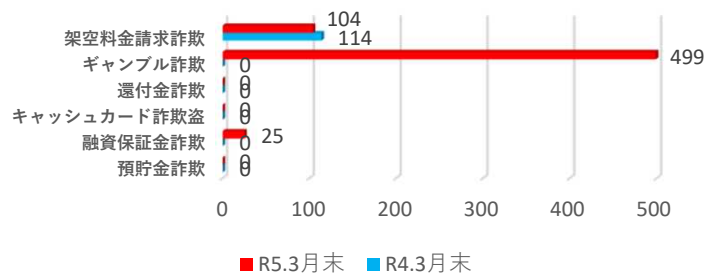

撃退！特殊詐欺（サギ）！

★特殊詐欺～被害件数★

★特殊詐欺～被害金額（万円）★

★出雲市内の被害状況（手口別件数）★

★出雲市内の被害状況（手口別被害金額：万円）★

～ ショートメッセージは要注意！ ～

携帯電話のショートメッセージ機能を利用して「料金・税金の未払いがある」「通信が停止されます」「当選おめでとうございます」などと送りつけるもの。

～特に多い手口