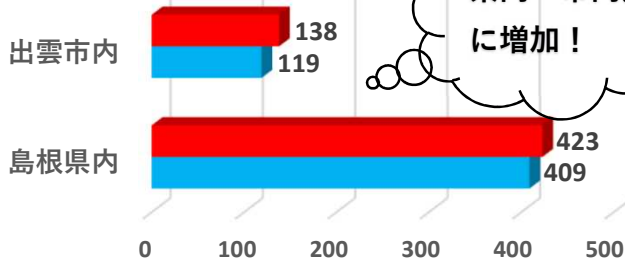

～携帯電話会社や国税庁名乗るもの。宝くじ・高額当選

【対策】ショートメッセージは、相手の携帯電話番号が分かれば誰でも送信できるので信用しない！正規の業者になりましたメッセージに注意！

☆ショートメッセージに書かれた電話番号へ電話を架けない！

☆電話帳や正規のホームページ等で確認してから、直接連絡！

ショート
メッセージ

～ だましのパソコンウイルスに注意！ ～

パソコンでインターネットサイトを閲覧中、突然、「ウイルスに感染しています。」等と警告が表示され、慌てて、表示された電話番号に電話を架けてしまうと、相手からウイルス除去費用名目でコンビニで電子マネーを購入させられ、だまし取られるもの。

【対策】表示された電話番号へは、電話を架けない！

お近くの電機店・家族・警察へ相談する！

★刑法犯認知件数★

■ R5.3月末 ■ R4.3月末

県内・市内共に増加！

★万引き認知件数★

■ R5.3月末 ■ R4.3月末

県内は減少
市内は増加