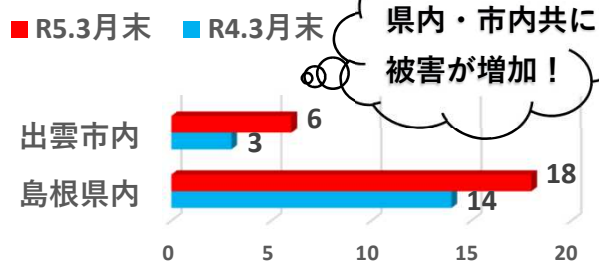

撃退！特殊詐欺（サギ）！

★特殊詐欺～被害件数★

★特殊詐欺～被害金額（万円）★

★出雲市内の被害状況（手口別件数）★

★出雲市内の被害状況（手口別被害金額：万円）★

～ ショートメッセージは要注意！ ～

携帯電話のショートメッセージ機能を利用して「料金・税金の未払いがある」「通信が停止されます」「当選おめでとうございます」などと送りつけるもの。

～特に多い手口

～携帯電話会社や国税庁名乗るもの。宝くじ・高額当選

【対策】ショートメッセージは、相手の携帯電話番号が分かれば誰でも送信できるので信用しない！正規の業者になりましたメッセージに注意！

☆ショートメッセージに書かれた電話番号へ電話を架けない！

☆電話帳や正規のホームページ等で確認してから、直接連絡！

ショート
メッセージ

～ だましのパソコンウイルスに注意！ ～

パソコンでインターネットサイトを閲覧中、突然、「ウイルスに感染しています。」等と警告が表示され、慌てて、表示された電話番号に電話を架けてしまうと、相手からウイルス除去費用名目でコンビニで電子マネーを購入させられ、だまし取られるもの。