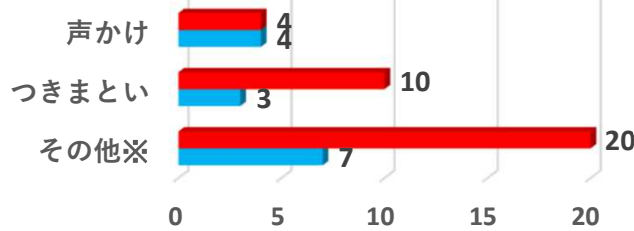

【鍵をかけましょう！】

★侵入窃盗・自転車盗・車上ねらい★
(出雲市内)

■ R5.3月末 ■ R4.3月末

侵入窃盗が増加！

★声かけ等認知件数 (出雲市内) ★

■ R5.3月末 ■ R4.3月末

※その他～盗撮、容姿撮影など

★平日の下校時間帯
(15時～18時)
の発生が多い！
★被害は小学生、中学生、
高校生の順に多い！

深夜はいかい

★非行少年・不良行為少年★
(出雲市内)：人数

■ R5.3月末 ■ R4.3月末

万引き

★ 不良行為少年が大幅に減少！ ★