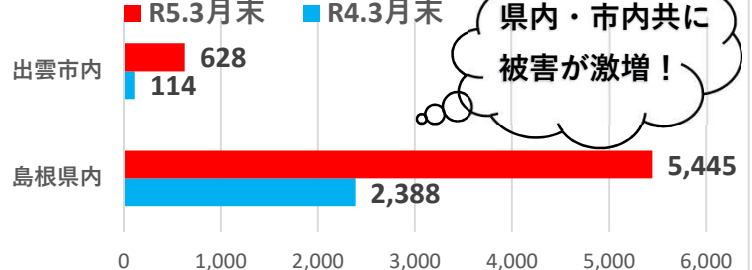

撃退！特殊詐欺（サギ）！

★特殊詐欺～被害件数★

★特殊詐欺～被害金額（万円）★

★出雲市内の被害状況（手口別件数）★

★出雲市内の被害状況（手口別被害金額：万円）★

～ ショートメッセージは要注意！ ～

携帯電話のショートメッセージ機能を利用して「料金・税金の未払いがある」「通信が停止されます」「当選おめでとうございます」などと送りつけるもの。

～特に多い手口

～携帯電話会社や国税庁名乗るもの。宝くじ・高額当選

【対策】ショートメッセージは、相手の携帯電話番号が分かれば誰でも送信できるので信用しない！正規の業者になりましたメッセージに注意！

☆ショートメッセージに書かれた電話番号へ電話を架けない！

☆電話帳や正規のホームページ等で確認してから、直接連絡！

ショート
メッセージ

～ だましのパソコンウイルスに注意！ ～

パソコンでインターネットサイトを閲覧中、突然、「ウイルスに感染しています。」等と警告が表示され、慌てて、表示された電話番号に電話を架けてしまうと、相手からウイルス除去費用名目でコンビニで電子マネーを購入させられ、だまし取られるもの。