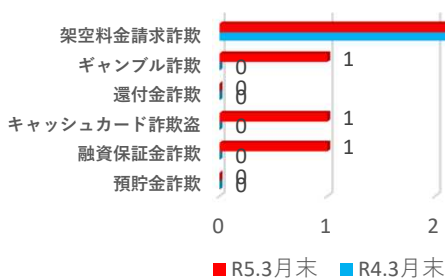

撃退！特殊詐欺（サギ）！

★特殊詐欺～被害件数★

★特殊詐欺～被害金額（万円）★

★出雲市内の被害状況（手口別件数）★

★出雲市内の被害状況（手口別被害金額：万円）★

～ ショートメッセージは要注意！ ～

携帯電話のショートメッセージ機能を利用して「料金・税金の未払いがある」「通信が停止されます」「当選おめでとうございます」などと送りつけるもの。

～特に多い手口

～携帯電話会社や国税庁名乗るもの。宝くじ・高額当選

【対策】ショートメッセージは、相手の携帯電話番号が分かれば誰でも送信できるので信用しない！正規の業者になりましたメッセージに注意！

☆ショートメッセージに書かれた電話番号へ電話を架けない！

☆電話帳や正規のホームページ等で確認してから、直接連絡！

ショート
メッセージ

～ だましのパソコンウイルスに注意！ ～

パソコンでインターネットサイトを閲覧中、突然、「ウイルスに感染しています。」等と警告が表示され、慌てて、表示された電話番号に電話を架けてしまうと、相手からウイルス除去費用名目でコンビニで電子マネーを購入させられ、だまし取られるもの。