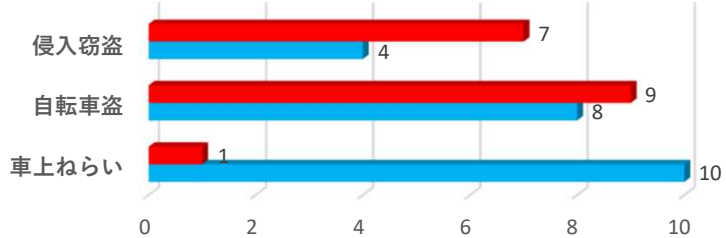

【対策】表示された電話番号へは、電話を架けない！

お近くの電機店・家族・警察へ相談する！

★刑法犯認知件数★

■ R5.3月末 ■ R4.3月末

県内・市内共に増加！

★万引き認知件数★

■ R5.3月末 ■ R4.3月末

県内は減少
市内は増加

【鍵をかけましょう！】

★侵入窃盗・自転車盗・車上ねらい★
(出雲市内)

■ R5.3月末 ■ R4.3月末

侵入窃盗が増加！

★声かけ等認知件数 (出雲市内) ★

■ R5.3月末 ■ R4.3月末

※その他～盗撮、容姿撮影など

★平日の下校時間帯
(15時～18時)
の発生が多い！
★被害は小学生、中学生、
高校生の順に多い！