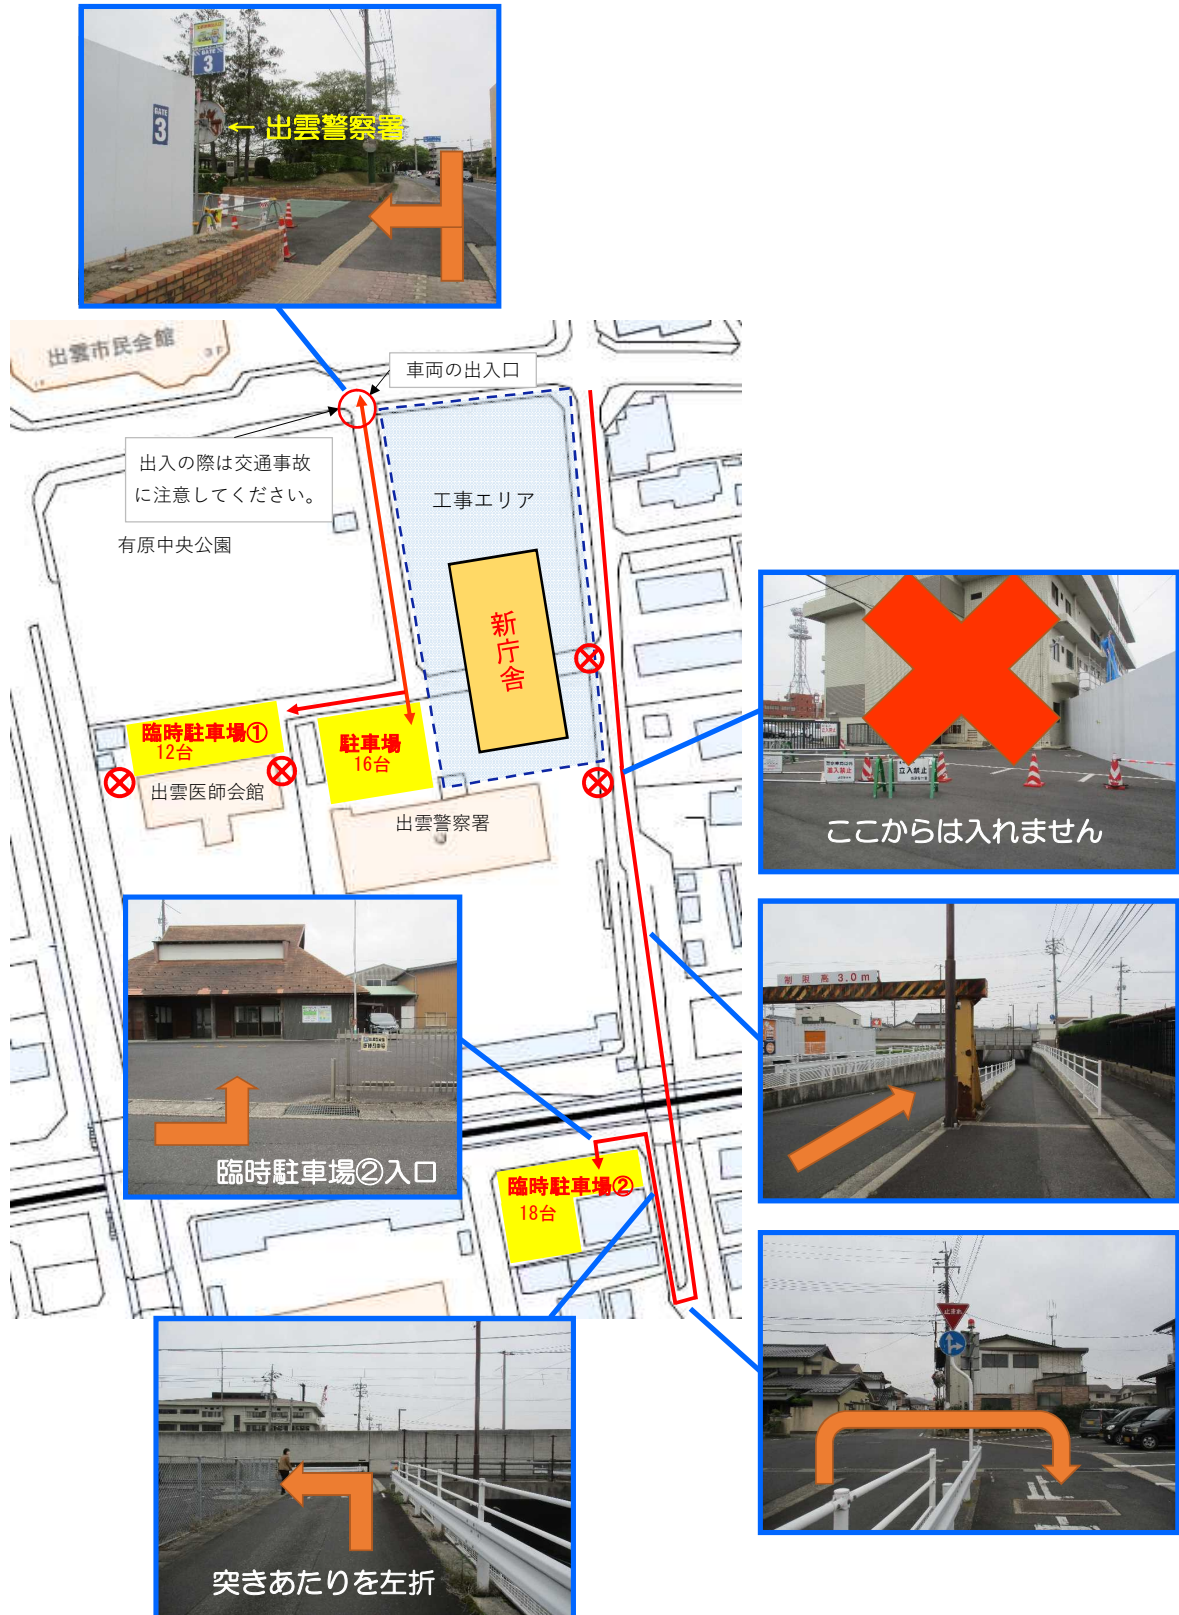

出雲警察署新庁舎建設工事のお知らせ

現在の出雲警察署庁舎（S57年建設）の狭隘化、機能不足が顕著であるため、現庁舎を残して活用しつつ、新庁舎を近接して建設します。

建設工事は令和5年1月から令和6年8月頃までを予定しており、工事期間中は、図のとおり車両の出入口・駐車場の変更等がありますので、来庁者の皆様にはご不便をおかけしますが、御理解と御協力のほどよろしくお願い致します。

⊗ の箇所は進入できません。

出雲警察署へご用がある方の車両の出入口は北側通路のみとなります。

臨時駐車場①から出雲医師会館へは通り抜けできません。