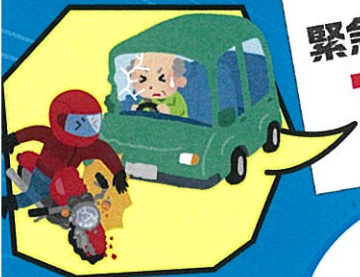

警察

相談専用電話

#9110

または、0852-31-9110 【受付時間】 平日 8:30~17:15

#9110 はダイヤル回線及び一部の IP 電話では利用できません。

※土日・祝日・年末年始及び時間外は当直員が対応します。※通話料は有料です。

悪質商法 / ヤミ金 / ストーカー  
特殊詐欺 / DV / 児童・高齢者虐待

緊急の事件・事故は  
**110番**

不急の相談は  
警察相談専用電話  
**#9110**

#9110も110番も  
松江市にある  
警察本部に  
つながります

島根県警  
シンボルマスコット  
みこびーくん

性的被害相談電話  
**#8103 (ハートさん)**

知的障害者等支援シンボルマーク  
ギョットちゃん

緊急の  
事件・  
事故は

110番

島根県警察の  
ホームページは  
二次元コードを  
読み込んで下さい。