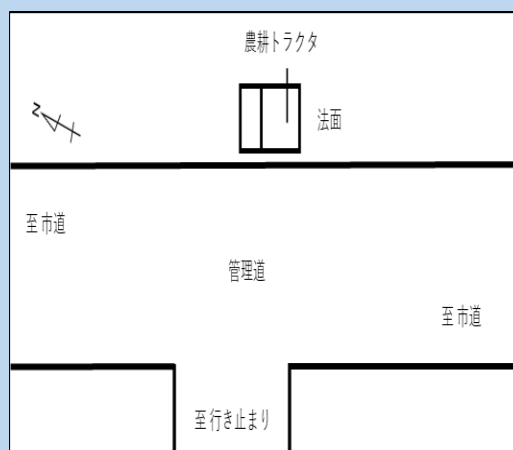

# 浜田警察署管内

## 交通死亡事故概要

	時期	場所	特徴	形態	死者
1	5月上旬	浜田市三隅町井野地内	高齢者	農耕トラクタ 単独	農耕トラクタ運転者
トラクターを運転中、何らかの理由により進路右側の法面に転落したもの					

※国土地理院地図上に、事故発生場所を追記しています。