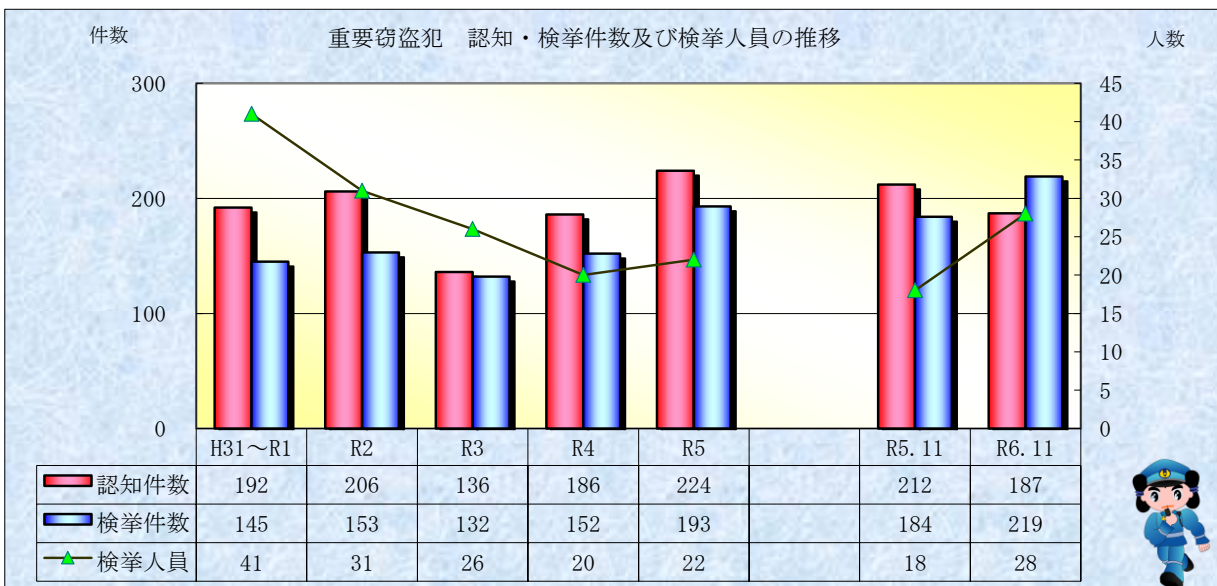

刑法犯統計の推移

※ 令和06年12月4日現在の集計値

※ 令和06年12月4日現在の集計値

※ 令和06年12月4日現在の集計値