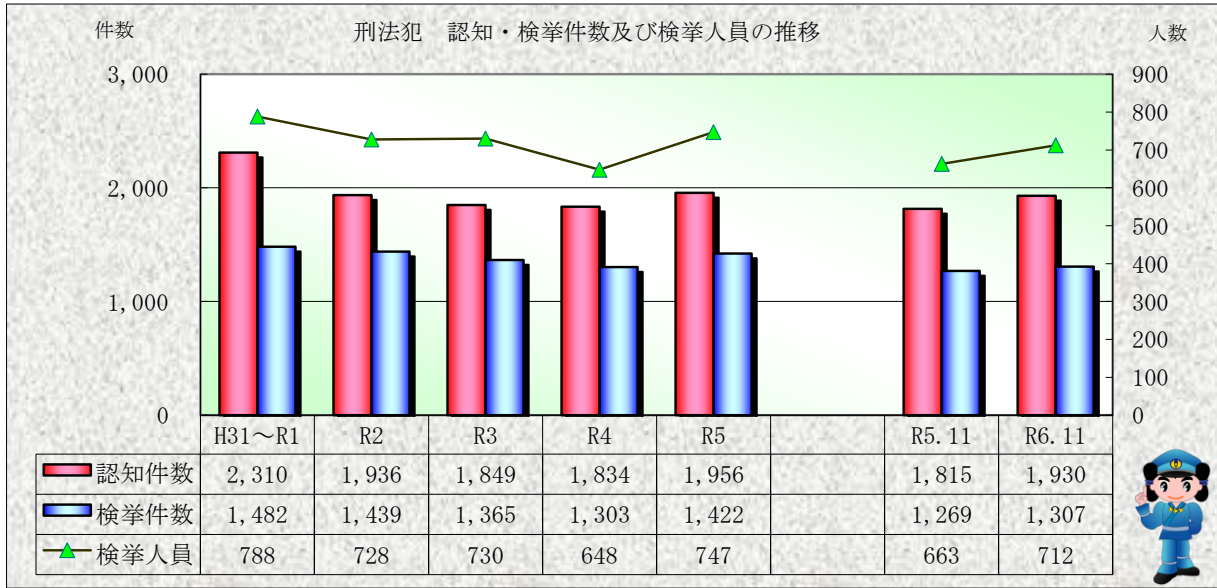

刑法犯統計の推移

※ 令和06年12月4日現在の集計値

※ 令和06年12月4日現在の集計値

※ 令和06年12月4日現在の集計値