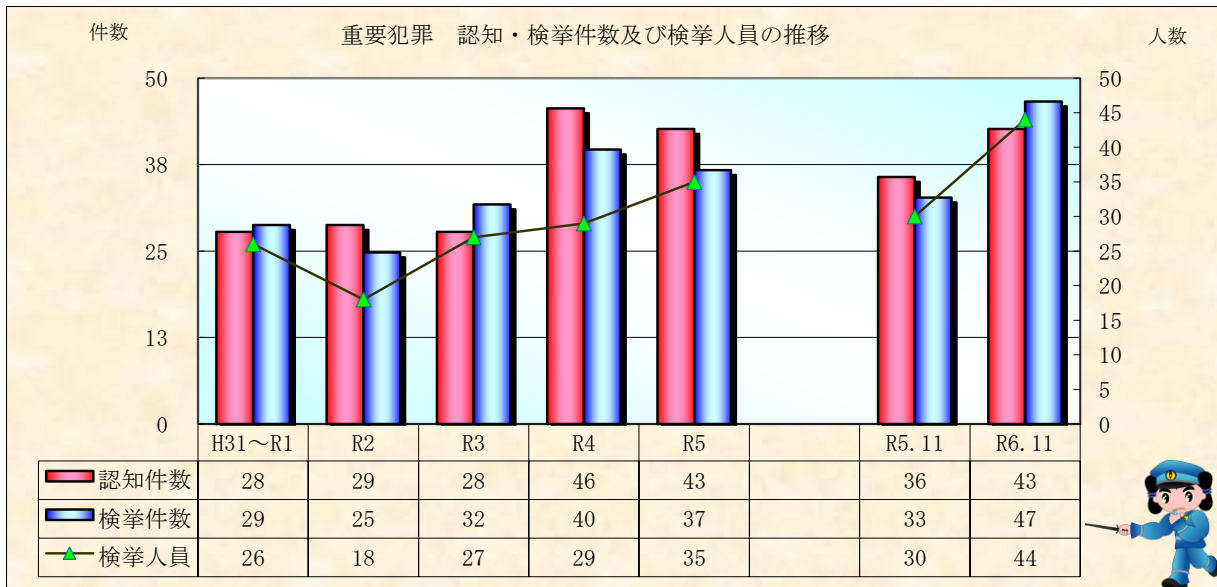

刑法犯統計の推移

※ 令和06年12月4日現在の集計値

※ 令和06年12月4日現在の集計値

※ 令和06年12月4日現在の集計値