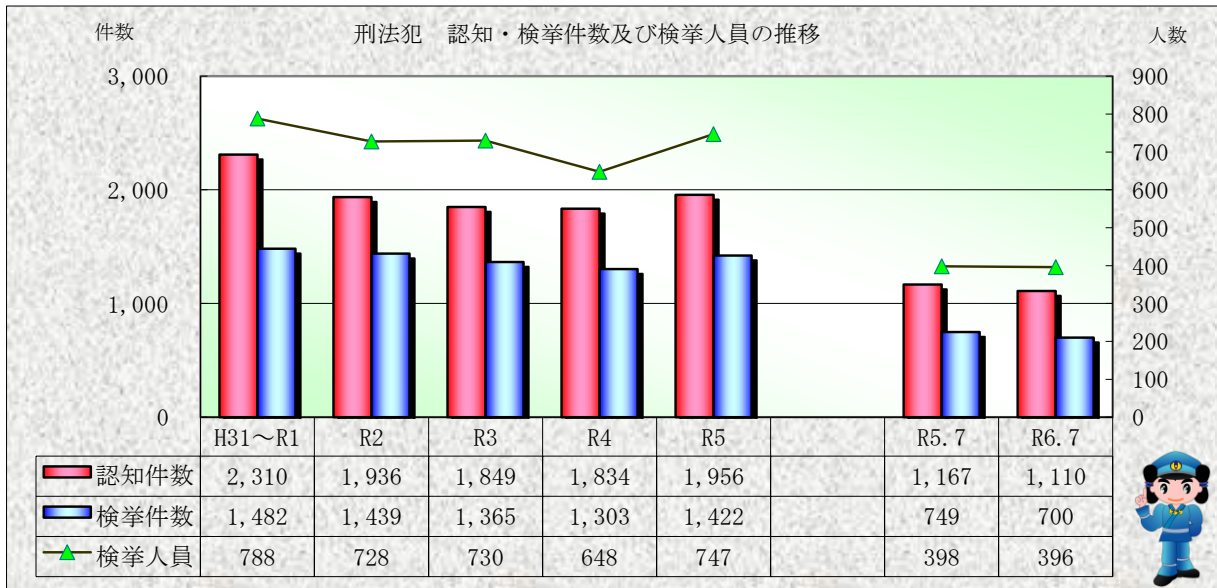

刑法犯統計の推移

※ 令和06年8月5日現在の集計値

※ 令和06年8月5日現在の集計値

※ 令和06年8月5日現在の集計値