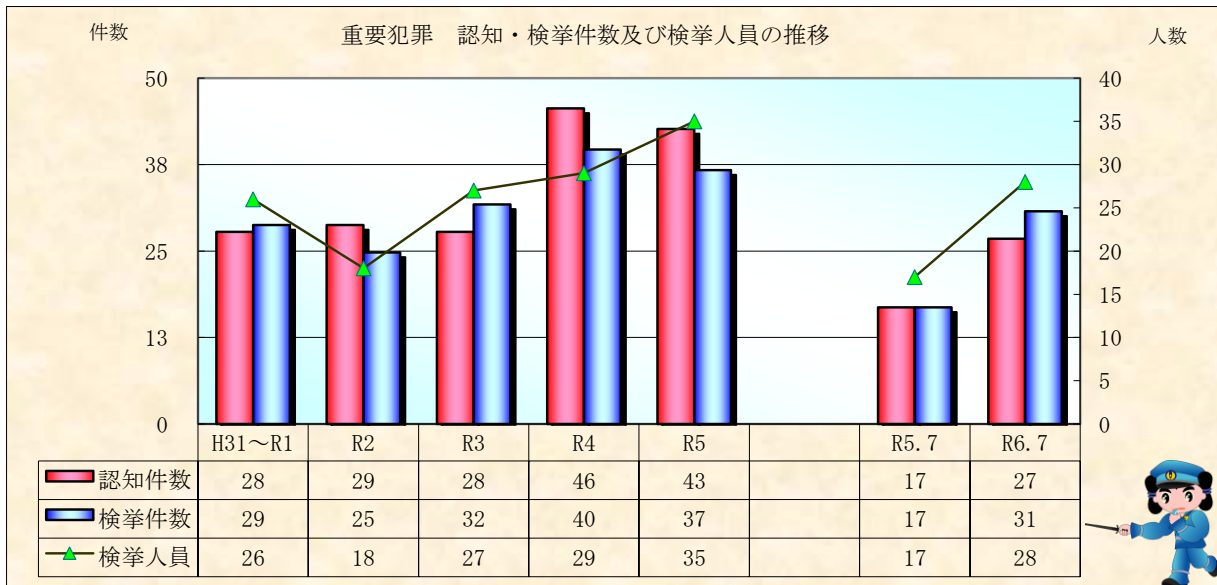

刑法犯統計の推移

※ 令和06年8月5日現在の集計値

※ 令和06年8月5日現在の集計値

※ 令和06年8月5日現在の集計値