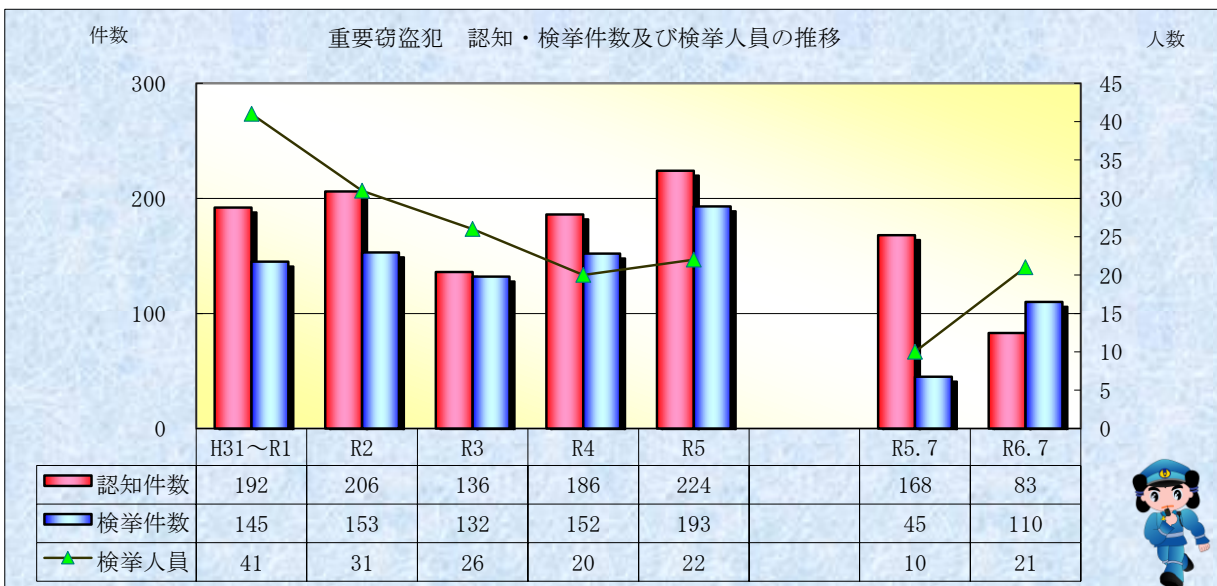

刑法犯統計の推移

※ 令和06年8月5日現在の集計値

※ 令和06年8月5日現在の集計値

※ 令和06年8月5日現在の集計値