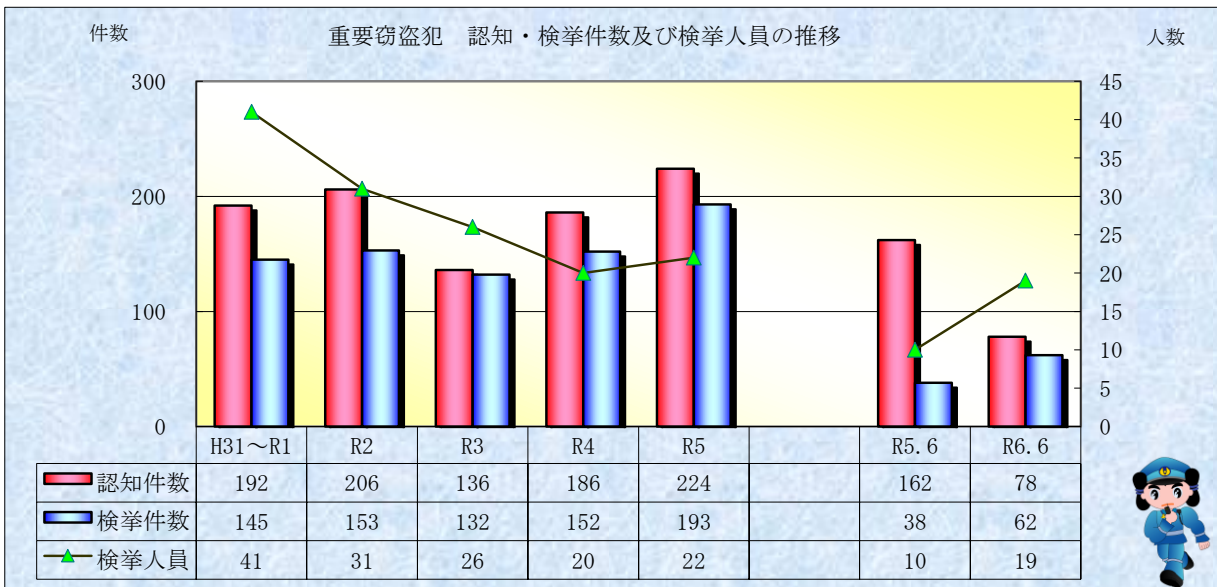

刑法犯統計の推移

※ 令和06年7月4日現在の集計値

※ 令和06年7月4日現在の集計値

※ 令和06年7月4日現在の集計値