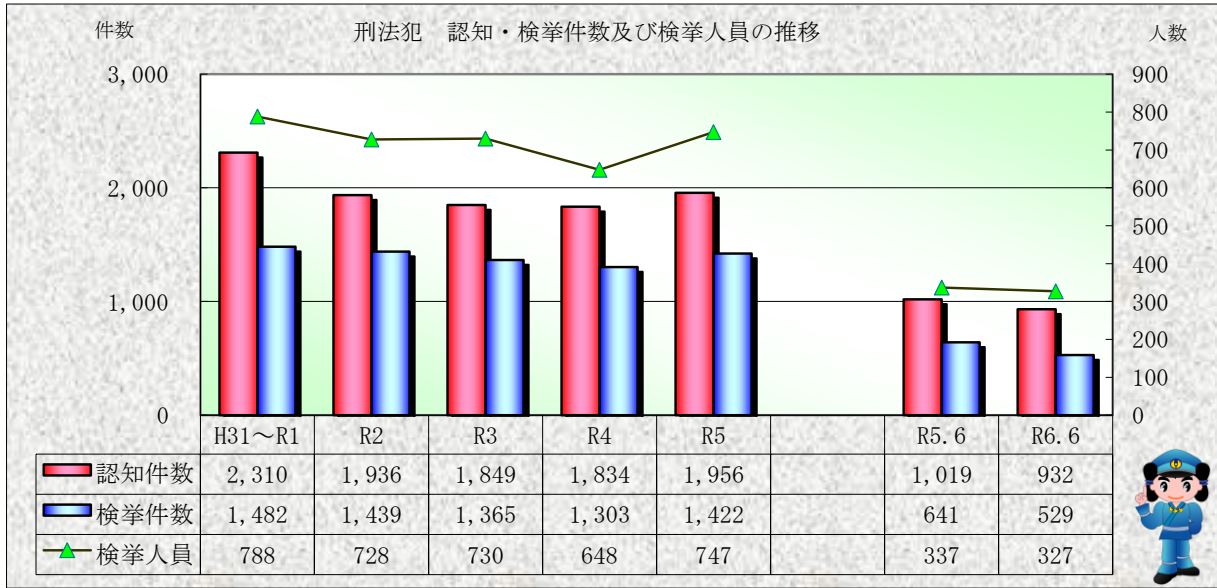

刑法犯統計の推移

※ 令和06年7月4日現在の集計値

※ 令和06年7月4日現在の集計値

※ 令和06年7月4日現在の集計値