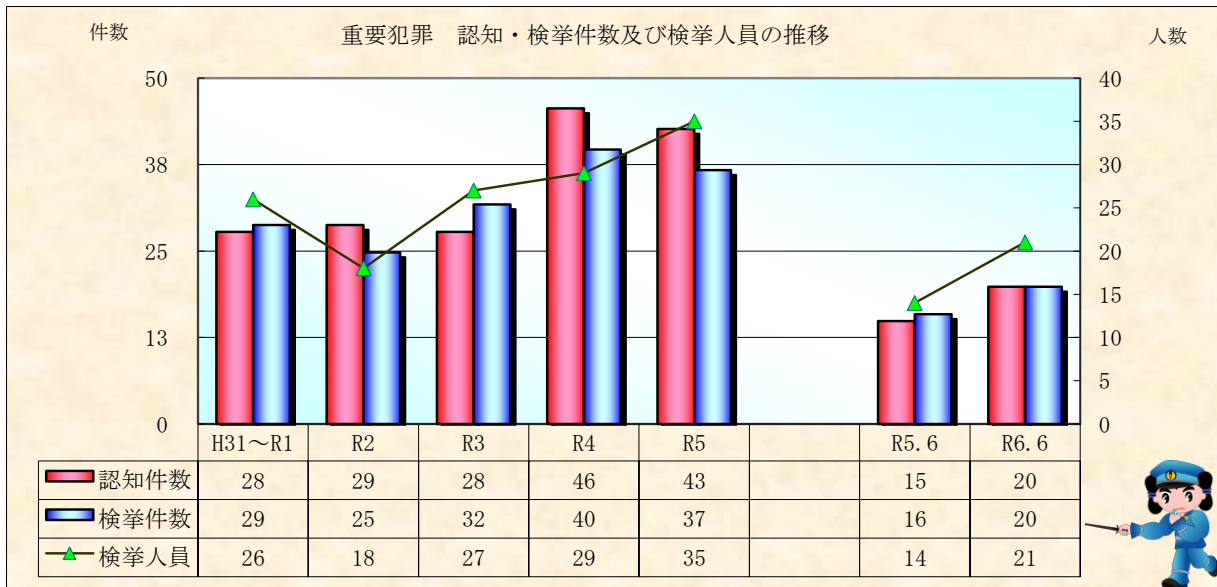

刑法犯統計の推移

※ 令和06年7月4日現在の集計値

※ 令和06年7月4日現在の集計値

※ 令和06年7月4日現在の集計値