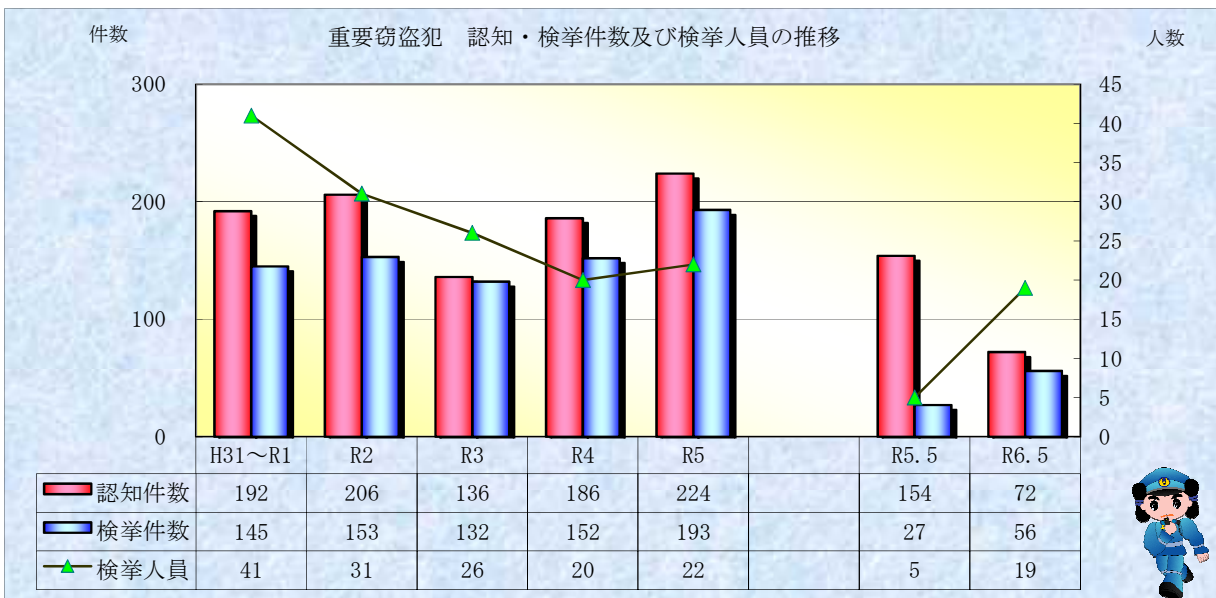

刑法犯統計の推移

※ 令和06年6月7日現在の集計値

※ 令和06年6月7日現在の集計値

※ 令和06年6月7日現在の集計値