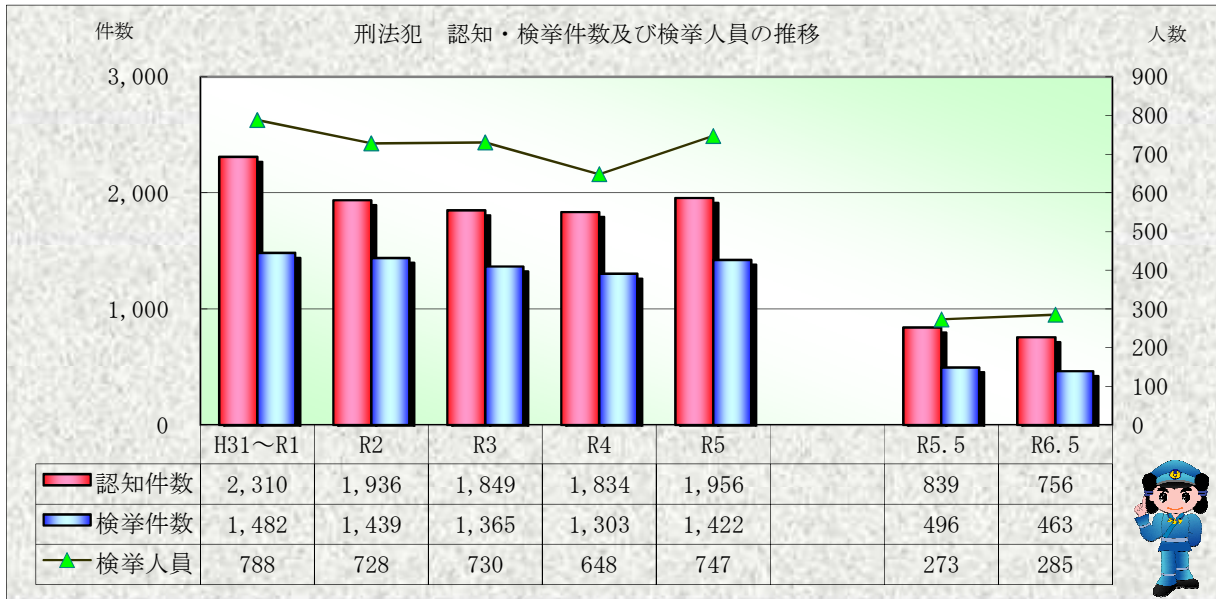

刑法犯統計の推移

※ 令和06年6月7日現在の集計値

※ 令和06年6月7日現在の集計値

※ 令和06年6月7日現在の集計値