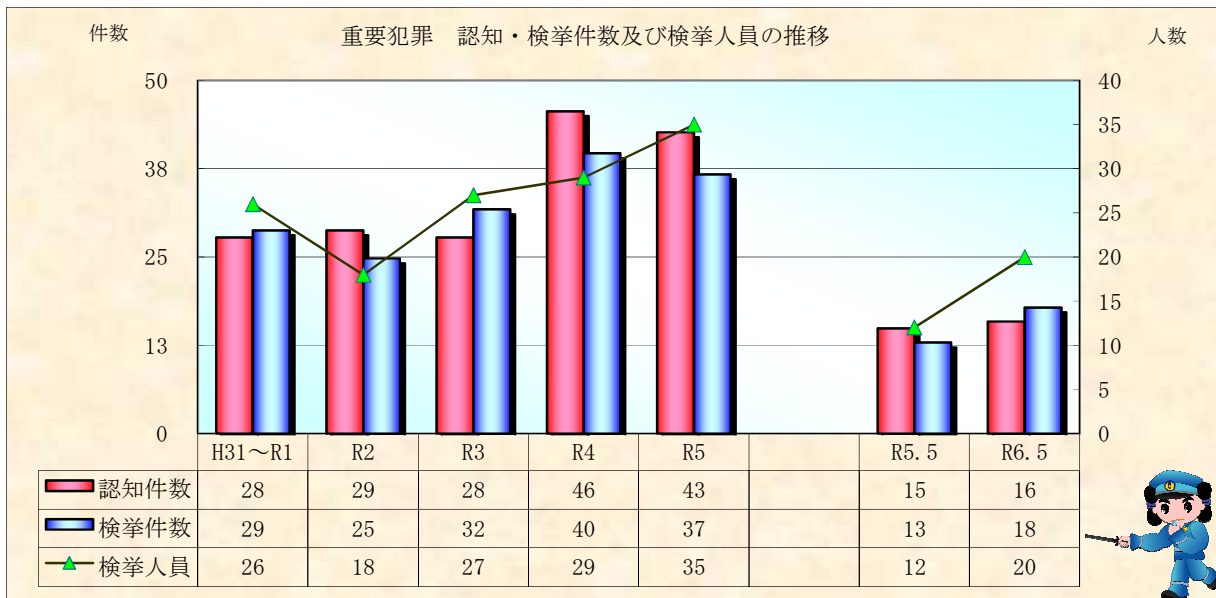

刑法犯統計の推移

※ 令和06年6月7日現在の集計値

※ 令和06年6月7日現在の集計値

※ 令和06年6月7日現在の集計値