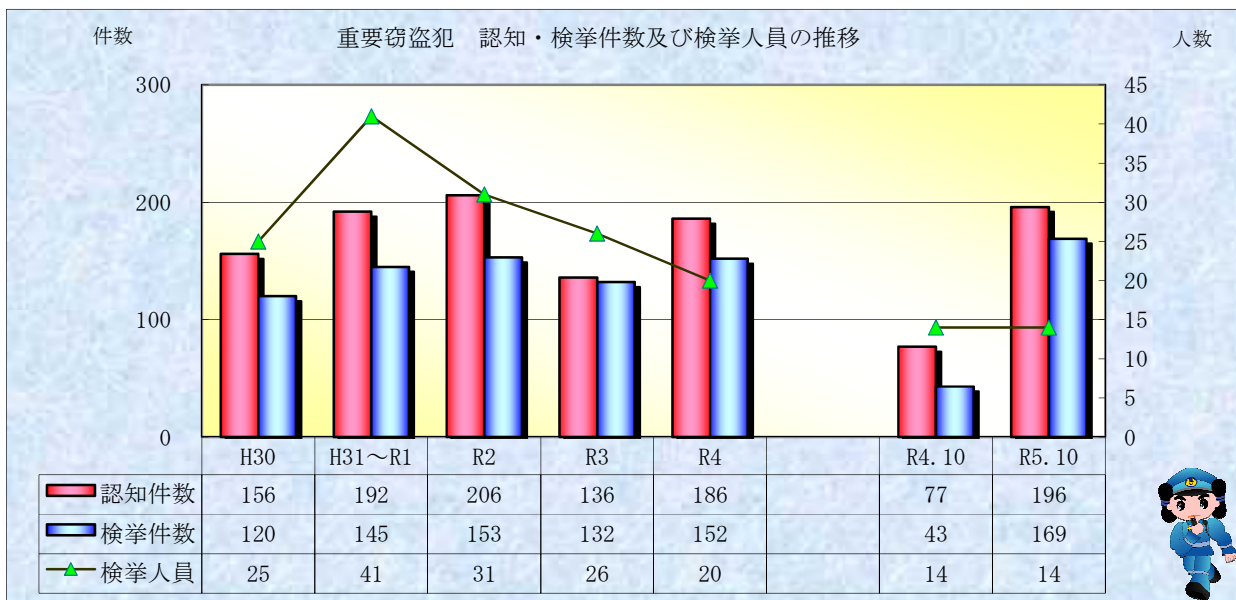

刑法犯統計の推移

※ 令和05年11月6日現在の集計値

※ 令和05年11月6日現在の集計値

※ 令和05年11月6日現在の集計値
資料作成：刑事部刑事企画課