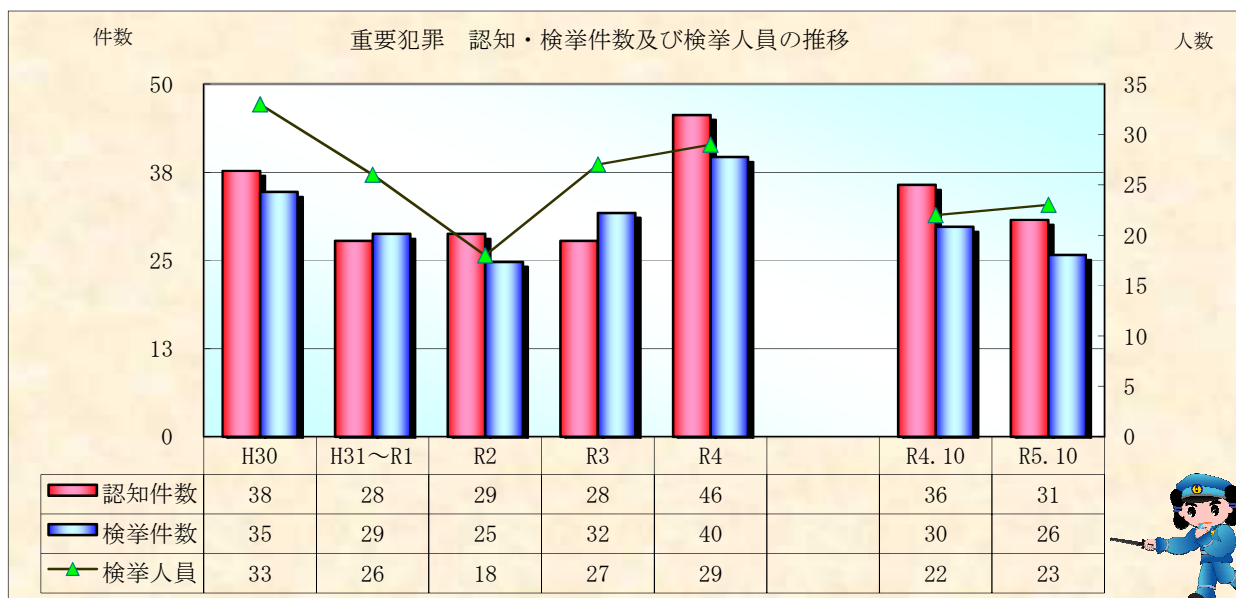

刑法犯統計の推移

※ 令和05年11月6日現在の集計値

※ 令和05年11月6日現在の集計値

※ 令和05年11月6日現在の集計値
資料作成：刑事部刑事企画課