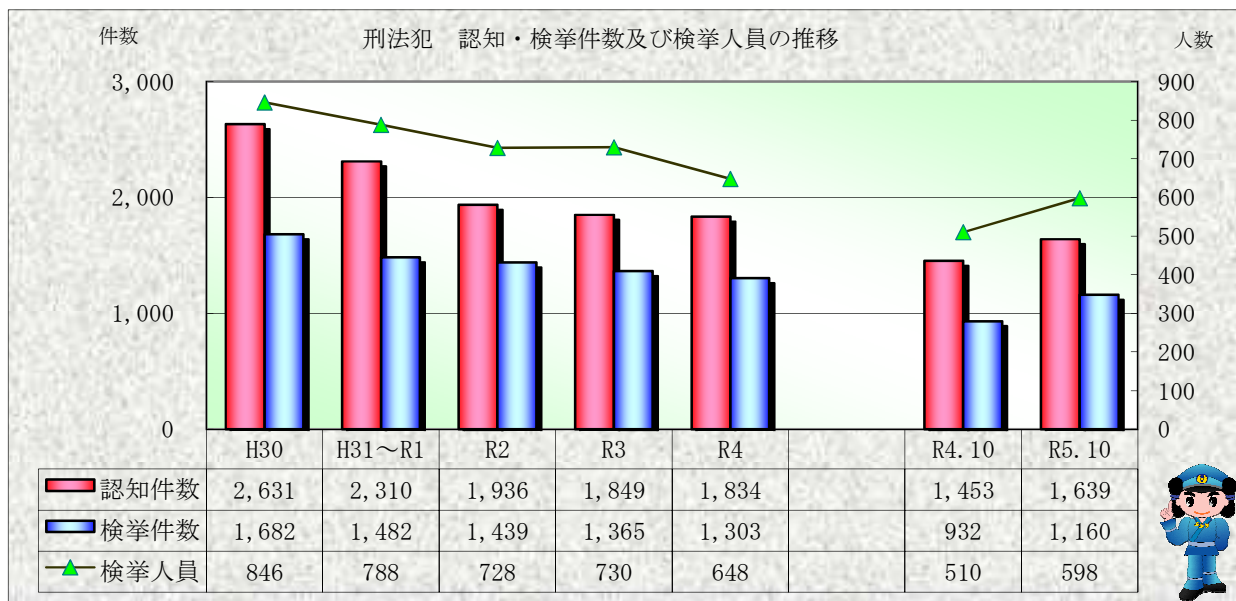

刑法犯統計の推移

※ 令和05年11月6日現在の集計値

※ 令和05年11月6日現在の集計値

※ 令和05年11月6日現在の集計値
資料作成：刑事部刑事企画課