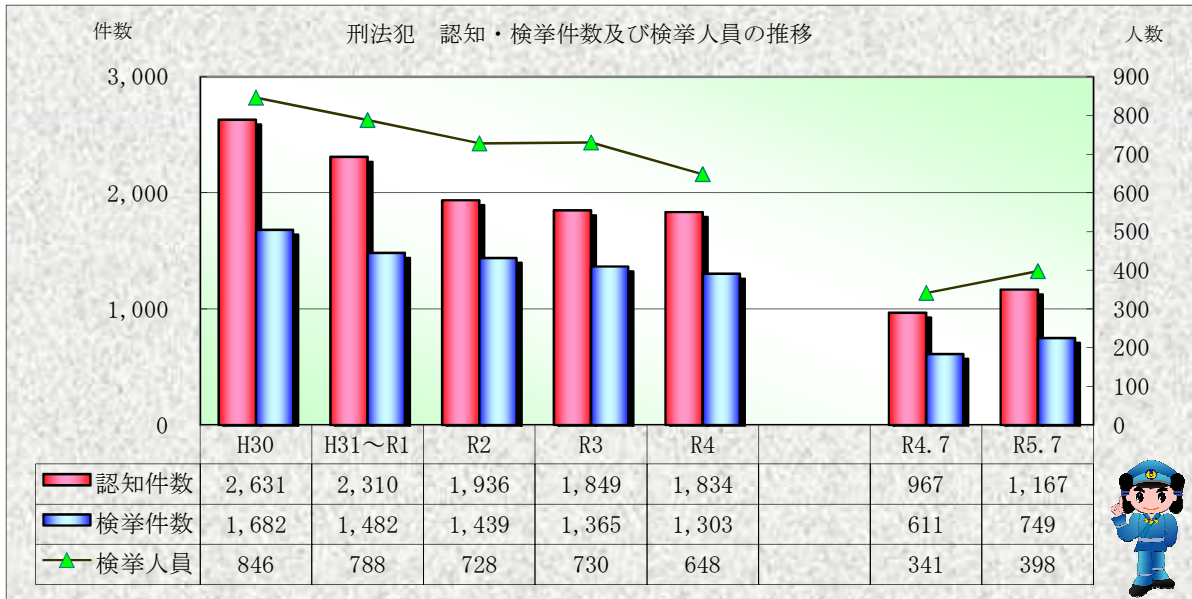

# 刑法犯統計の推移

※ 令和05年8月4日現在の集計値

※ 令和05年8月4日現在の集計値

※ 令和05年8月4日現在の集計値