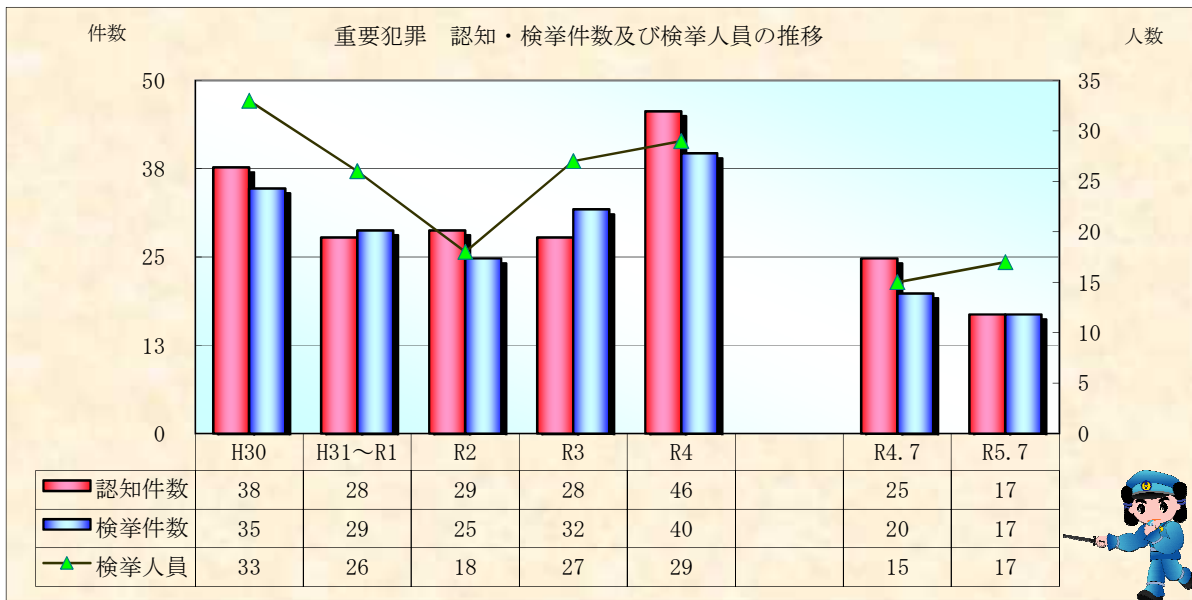

# 刑法犯統計の推移

※ 令和05年8月4日現在の集計値

※ 令和05年8月4日現在の集計値

※ 令和05年8月4日現在の集計値