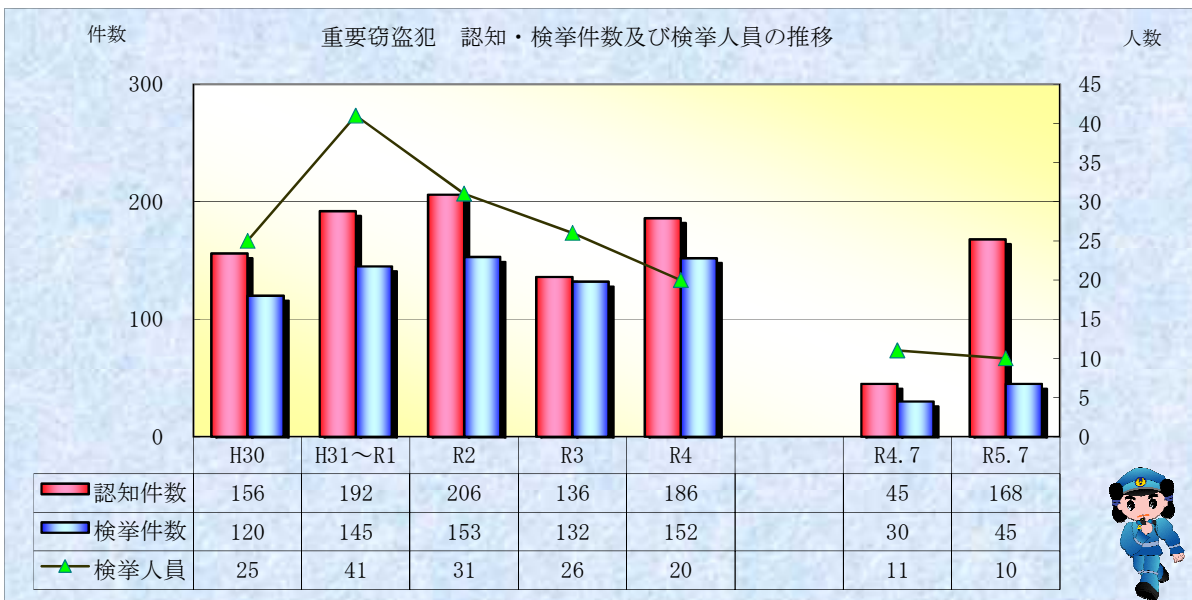

# 刑法犯統計の推移

※ 令和05年8月4日現在の集計値

※ 令和05年8月4日現在の集計値

※ 令和05年8月4日現在の集計値