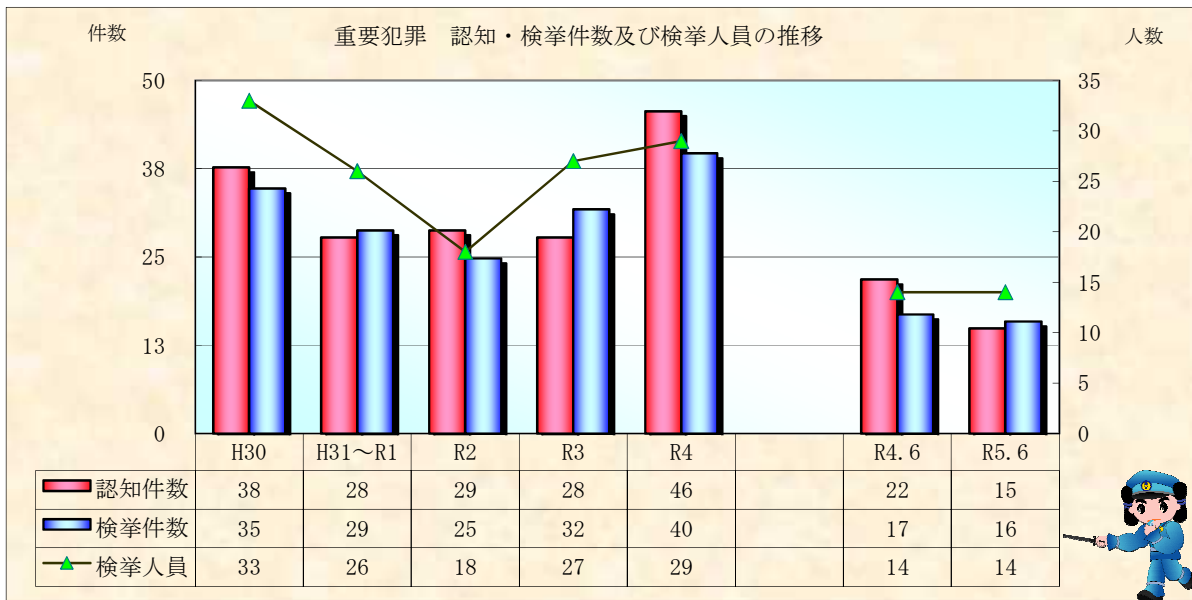

刑法犯統計の推移

※ 令和05年7月4日現在の集計値

※ 令和05年7月4日現在の集計値

※ 令和05年7月4日現在の集計値