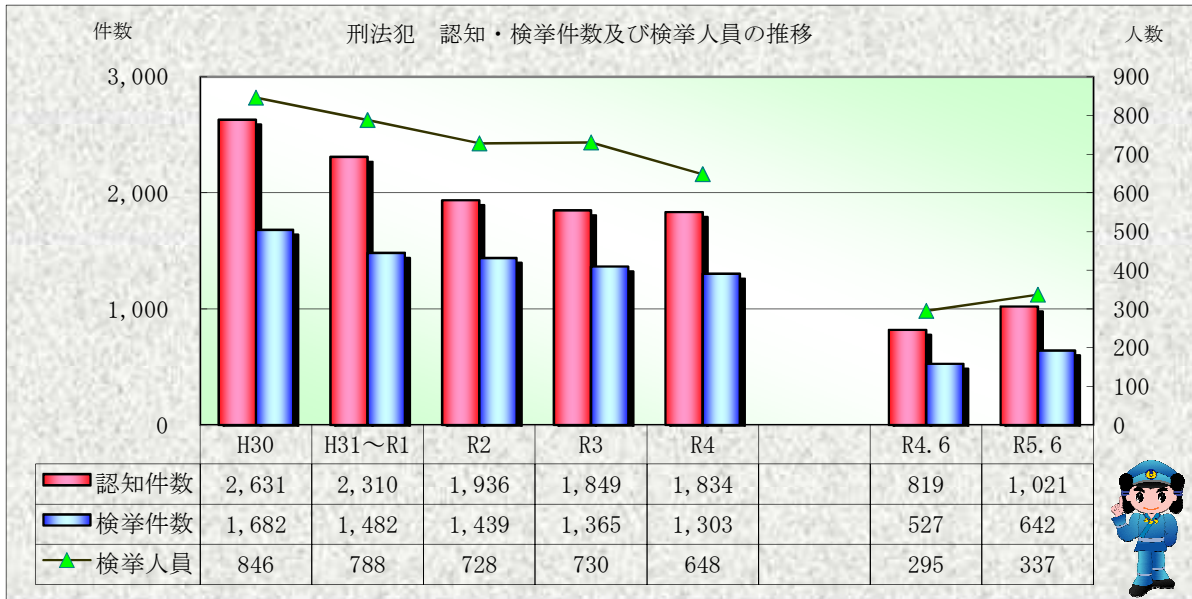

刑法犯統計の推移

※ 令和05年7月4日現在の集計値

※ 令和05年7月4日現在の集計値

※ 令和05年7月4日現在の集計値