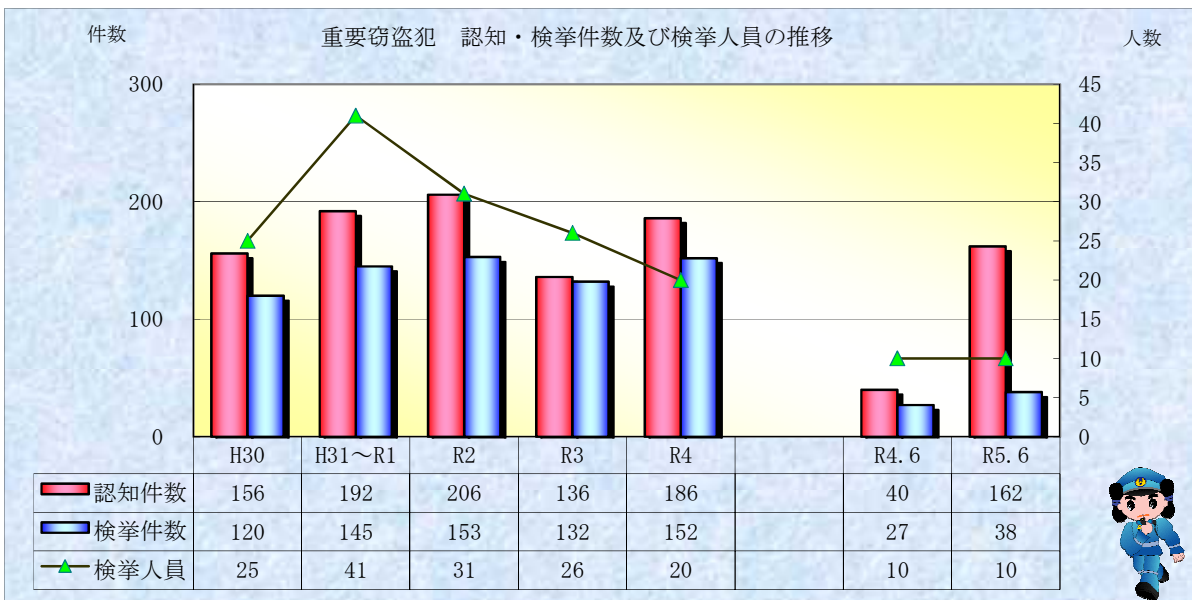

刑法犯統計の推移

※ 令和05年7月4日現在の集計値

※ 令和05年7月4日現在の集計値

※ 令和05年7月4日現在の集計値