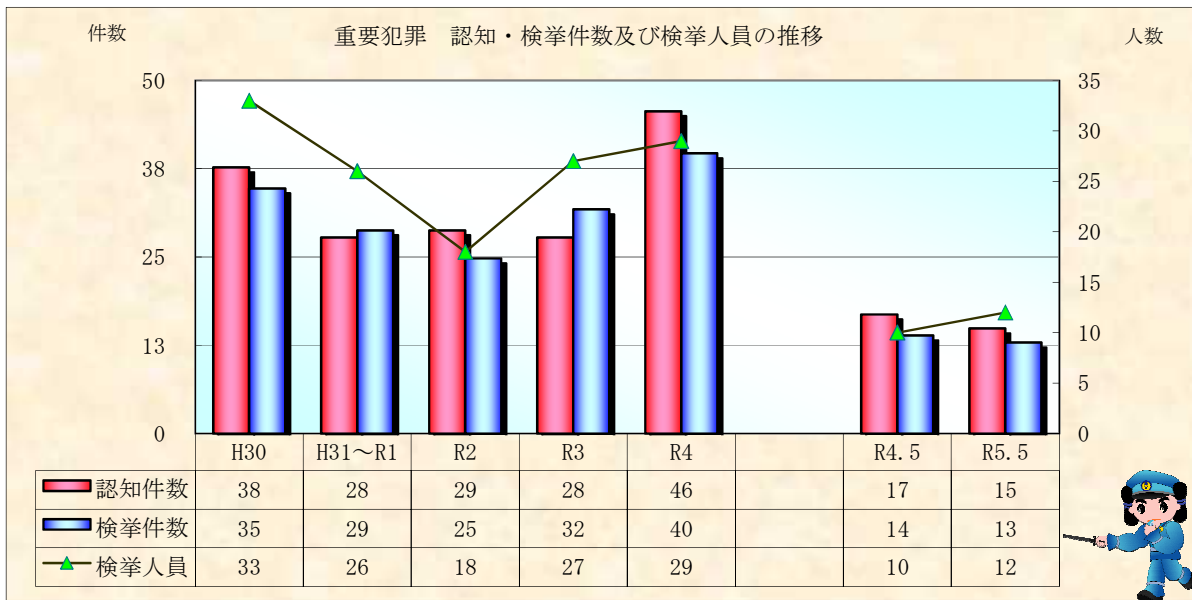

# 刑法犯統計の推移

※ 令和05年6月5日現在の集計値

※ 令和05年6月5日現在の集計値

※ 令和05年6月5日現在の集計値