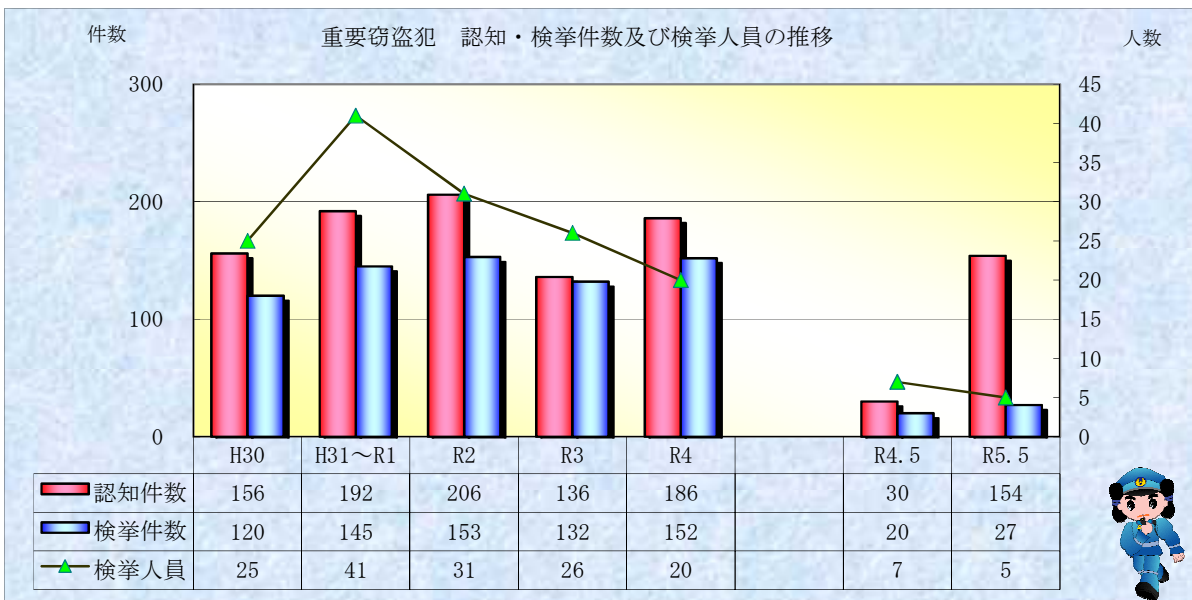

# 刑法犯統計の推移

※ 令和05年6月5日現在の集計値

※ 令和05年6月5日現在の集計値

※ 令和05年6月5日現在の集計値