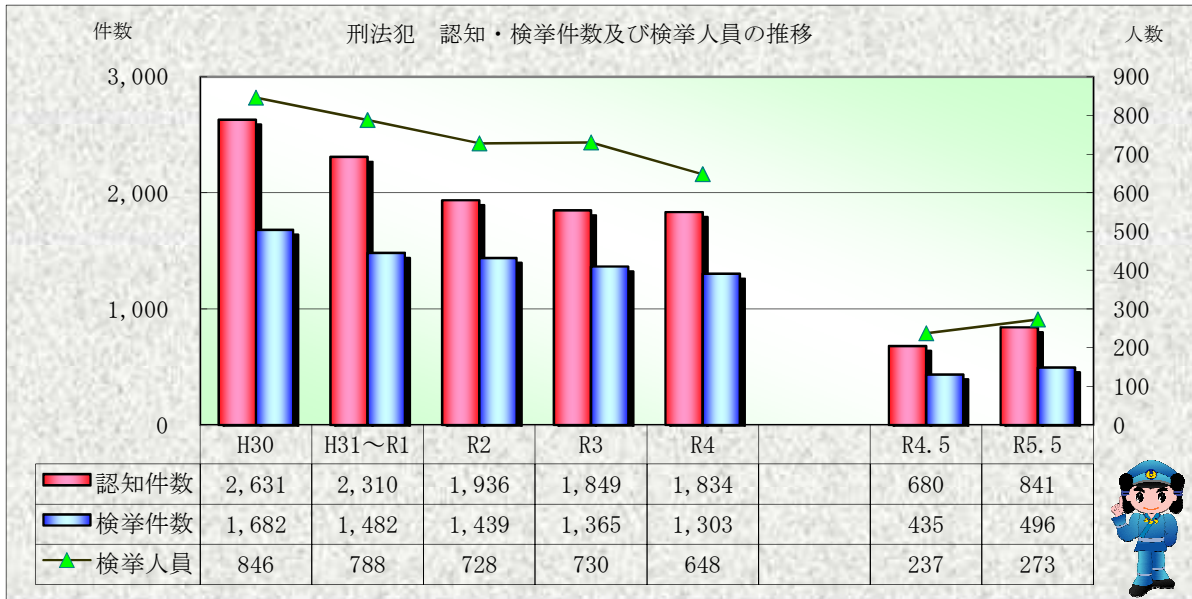

# 刑法犯統計の推移

※ 令和05年6月5日現在の集計値

※ 令和05年6月5日現在の集計値

※ 令和05年6月5日現在の集計値