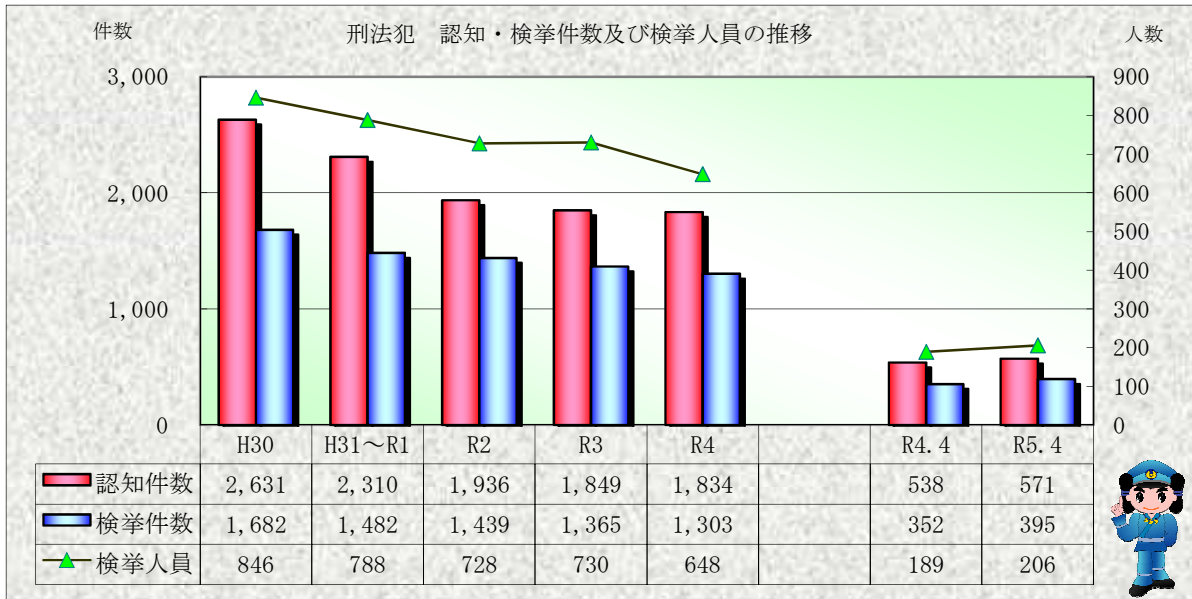

刑法犯統計の推移

※ 令和05年5月8日現在の集計値

※ 令和05年5月8日現在の集計値

※ 令和05年5月8日現在の集計値