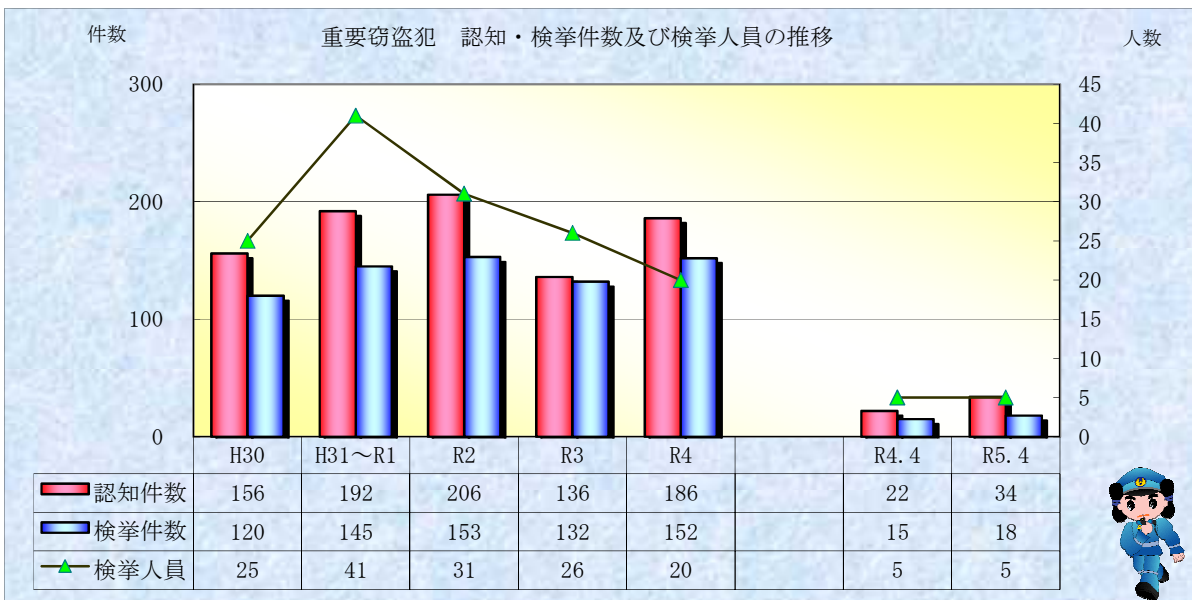

刑法犯統計の推移

※ 令和05年5月8日現在の集計値

※ 令和05年5月8日現在の集計値

※ 令和05年5月8日現在の集計値