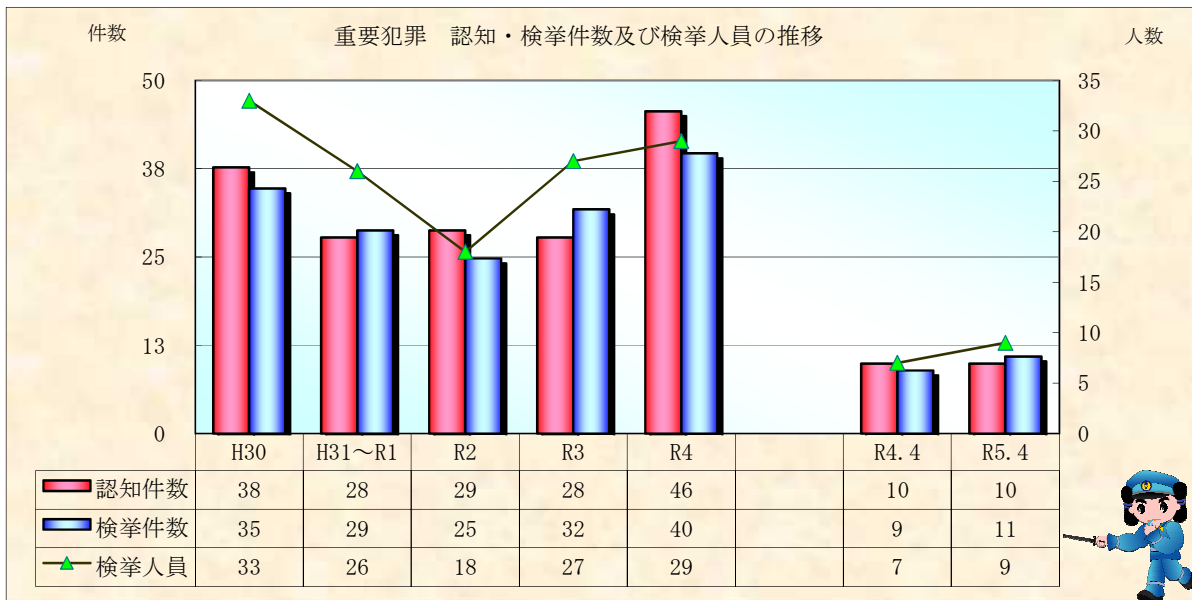

刑法犯統計の推移

※ 令和05年5月8日現在の集計値

※ 令和05年5月8日現在の集計値

※ 令和05年5月8日現在の集計値