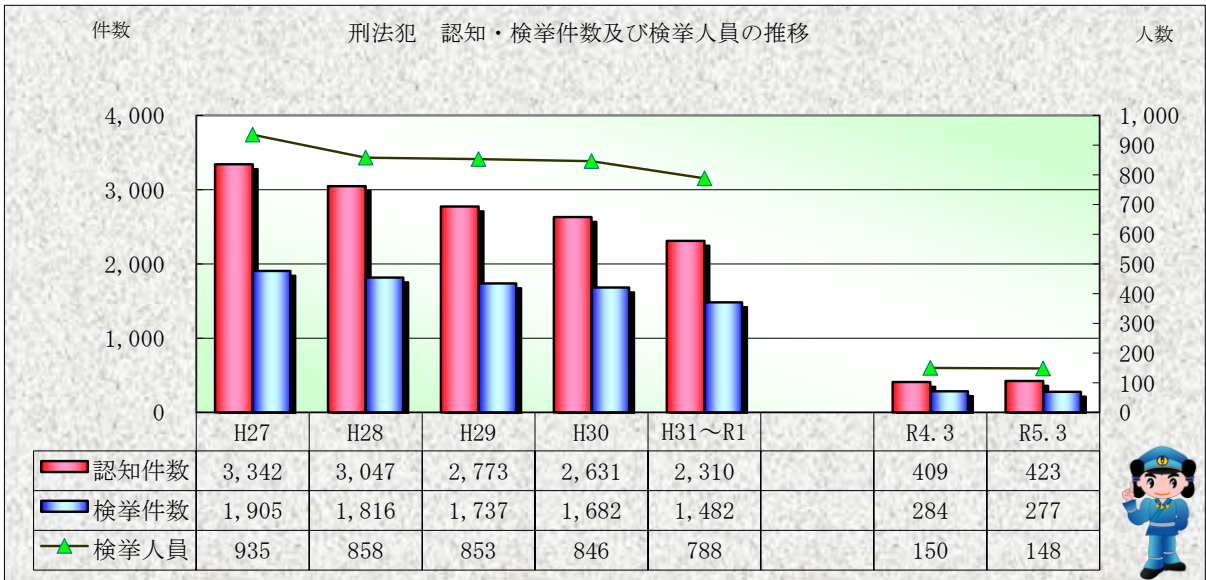

刑法犯統計の推移

※ 令和05年4月4日現在の集計値

※ 令和05年4月4日現在の集計値

※ 令和05年4月4日現在の集計値