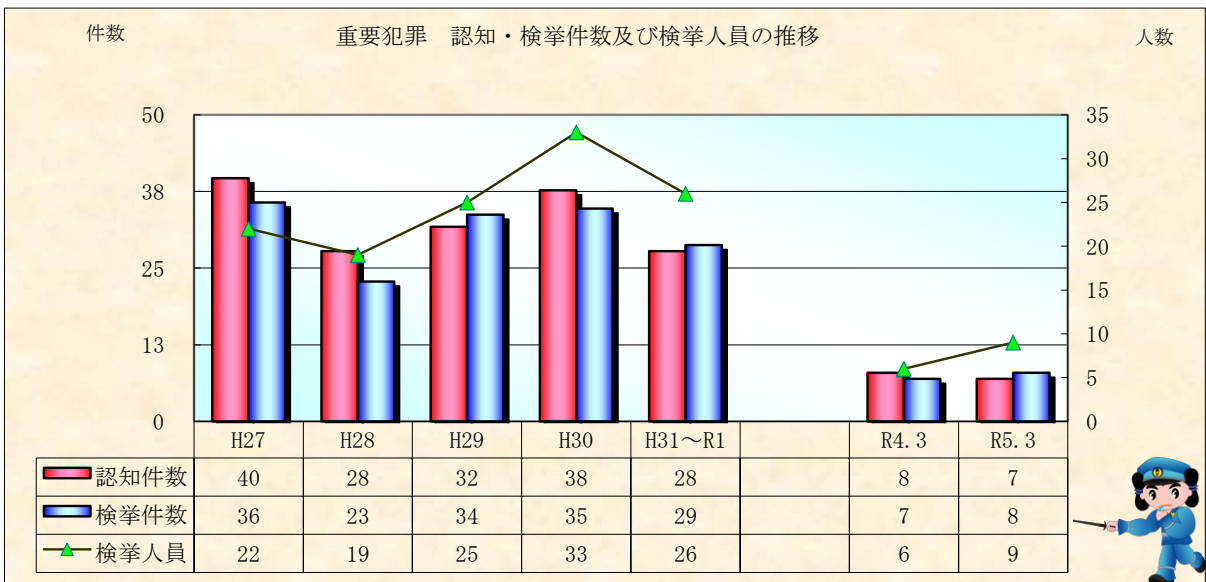

刑法犯統計の推移

※ 令和05年4月4日現在の集計値

※ 令和05年4月4日現在の集計値

※ 令和05年4月4日現在の集計値