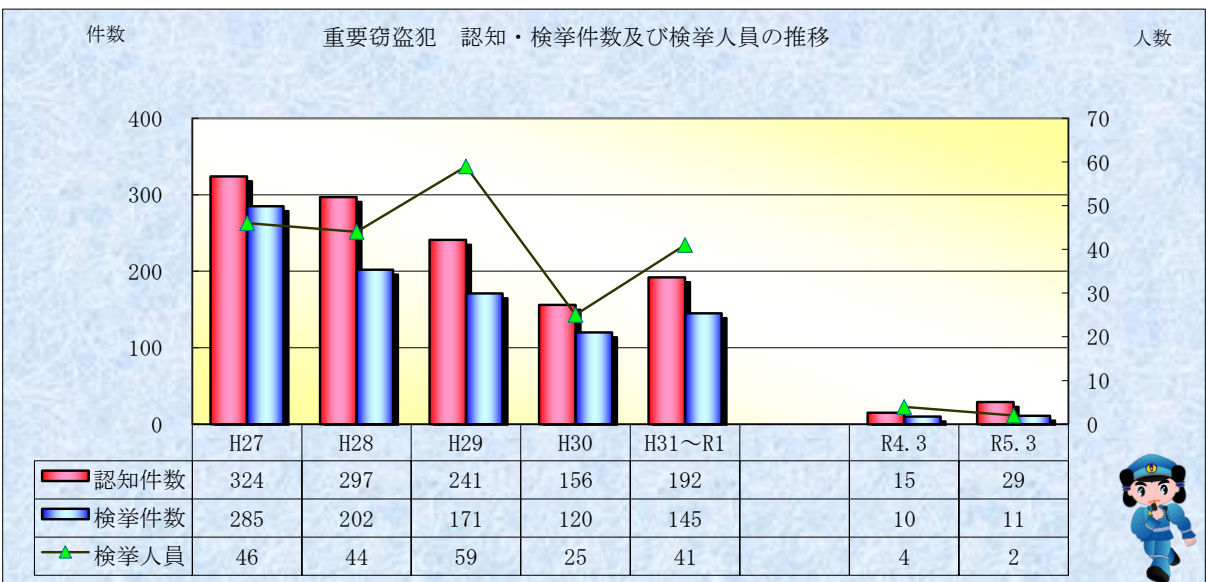

刑法犯統計の推移

※ 令和05年4月4日現在の集計値

※ 令和05年4月4日現在の集計値

※ 令和05年4月4日現在の集計値