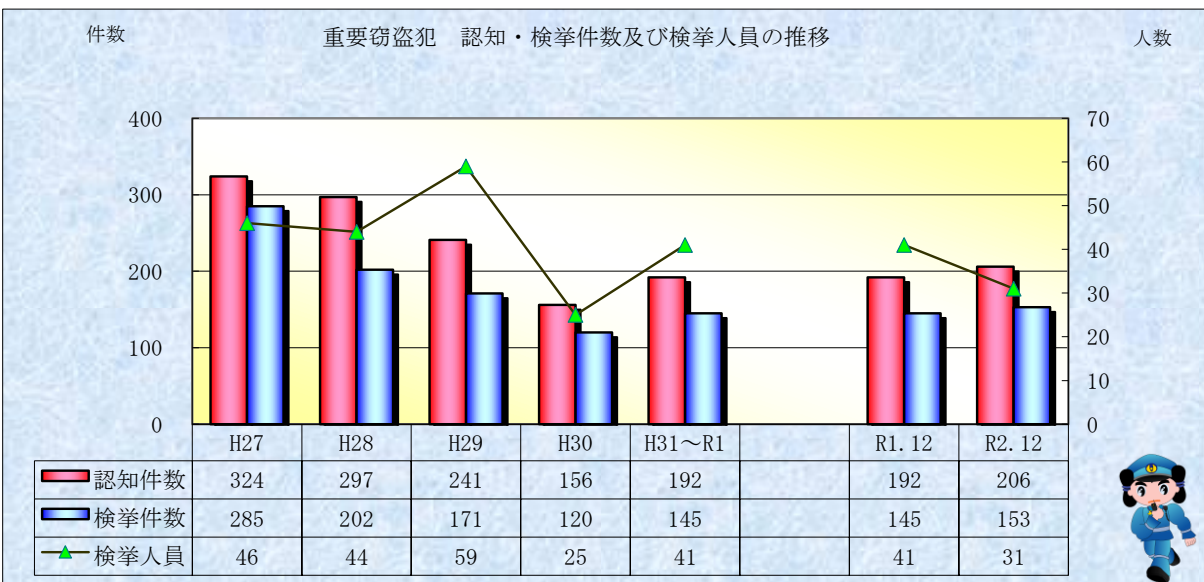

# 刑法犯統計の推移

※ 令和03年2月1日現在の集計値

※ 令和03年2月1日現在の集計値

※ 令和03年2月1日現在の集計値