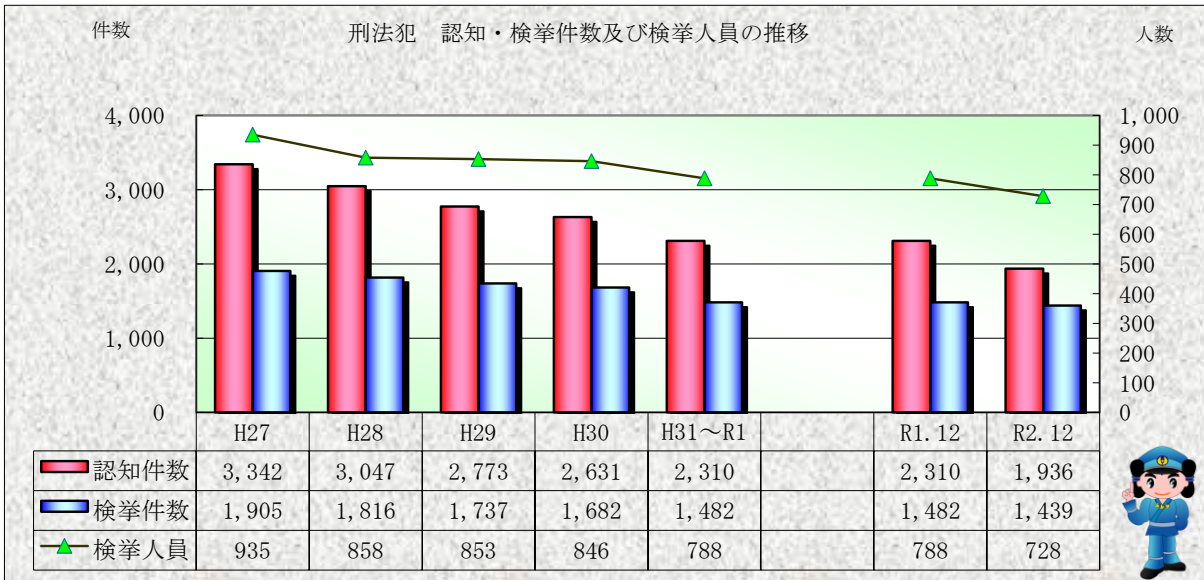

# 刑法犯統計の推移

※ 令和03年2月1日現在の集計値

※ 令和03年2月1日現在の集計値

※ 令和03年2月1日現在の集計値