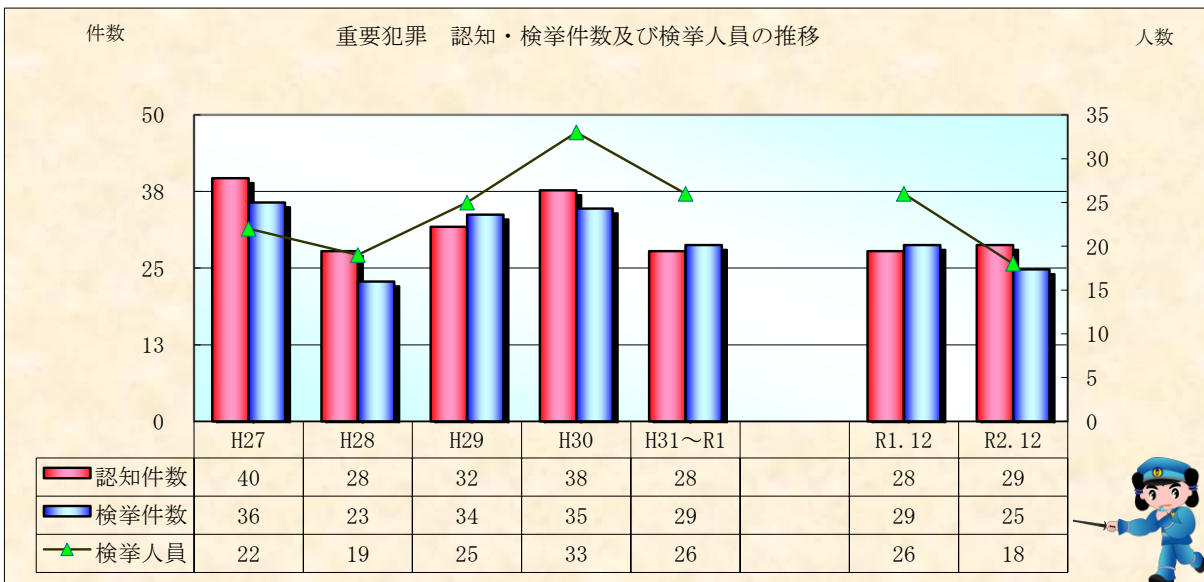

# 刑法犯統計の推移

※ 令和03年2月1日現在の集計値

※ 令和03年2月1日現在の集計値

※ 令和03年2月1日現在の集計値