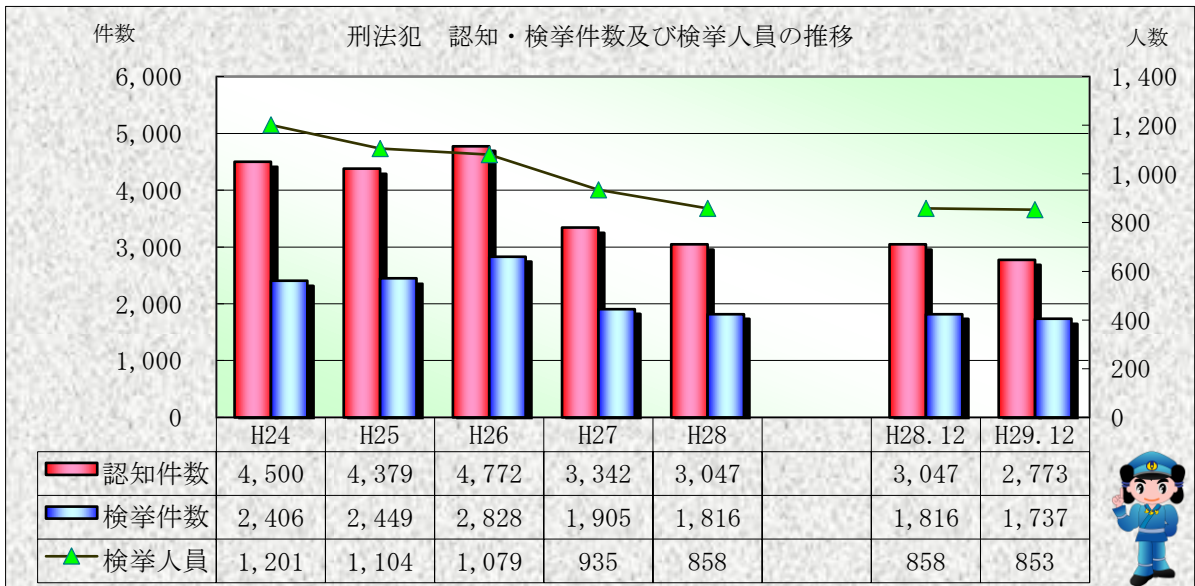

刑法犯統計の推移

※ 平成30年2月1日現在の集計値

※ 平成30年2月1日現在の集計値

※ 平成30年2月1日現在の集計値