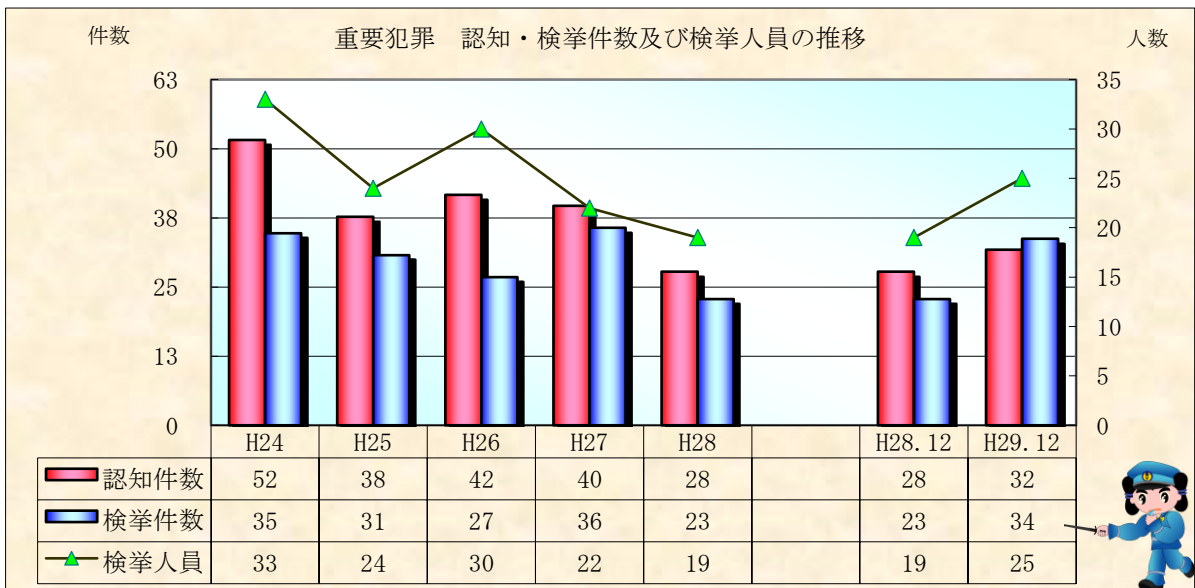

刑法犯統計の推移

※ 平成30年2月1日現在の集計値

※ 平成30年2月1日現在の集計値

※ 平成30年2月1日現在の集計値