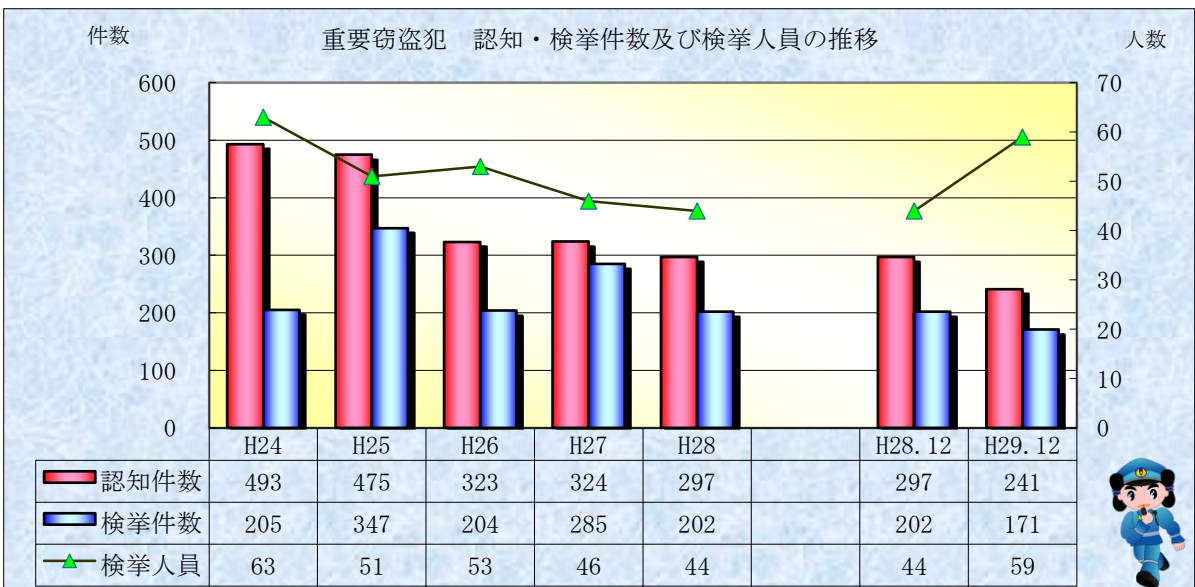

刑法犯統計の推移

※ 平成30年2月1日現在の集計値

※ 平成30年2月1日現在の集計値

※ 平成30年2月1日現在の集計値