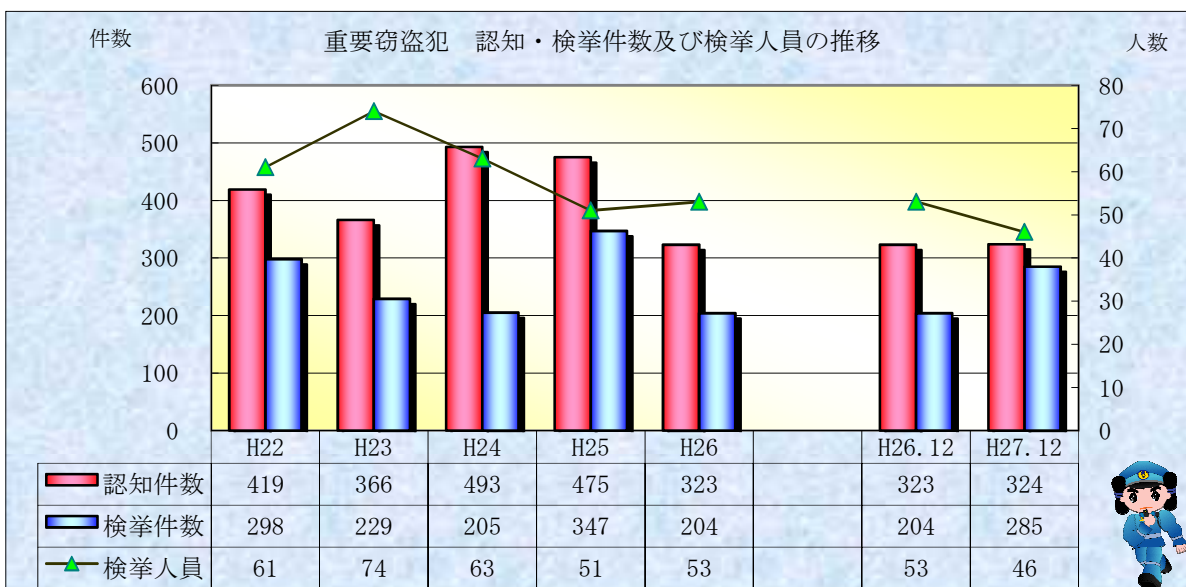

刑法犯統計の推移

※ 平成28年2月1日現在の確定値

※ 平成28年2月1日現在の確定値

※ 平成28年2月1日現在の確定値