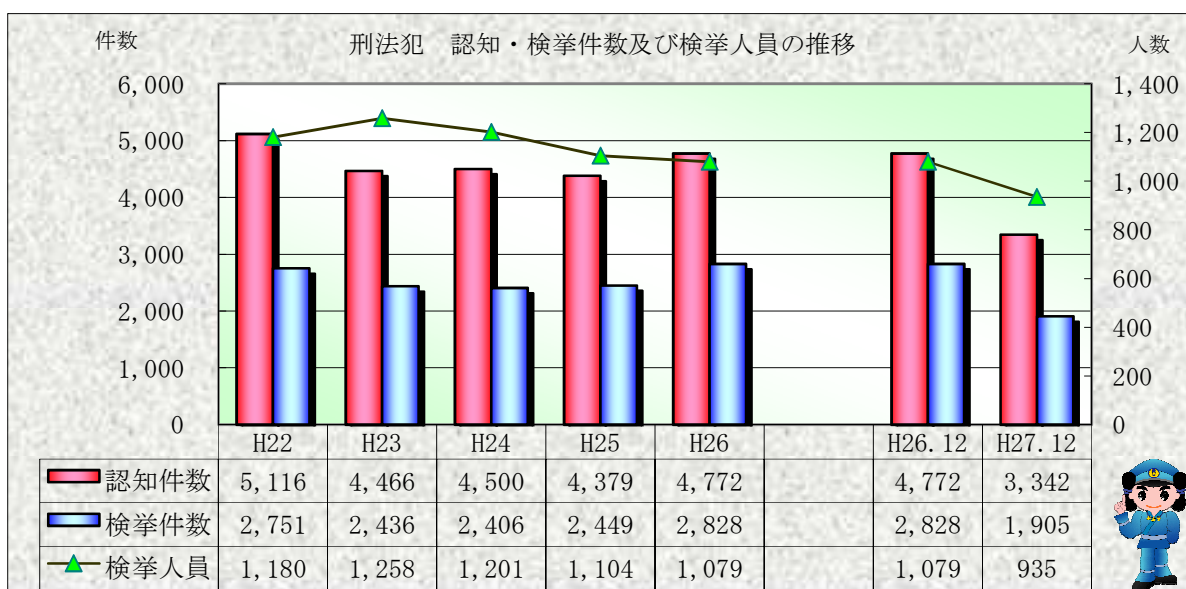

刑法犯統計の推移

※ 平成28年2月1日現在の確定値

※ 平成28年2月1日現在の確定値

※ 平成28年2月1日現在の確定値