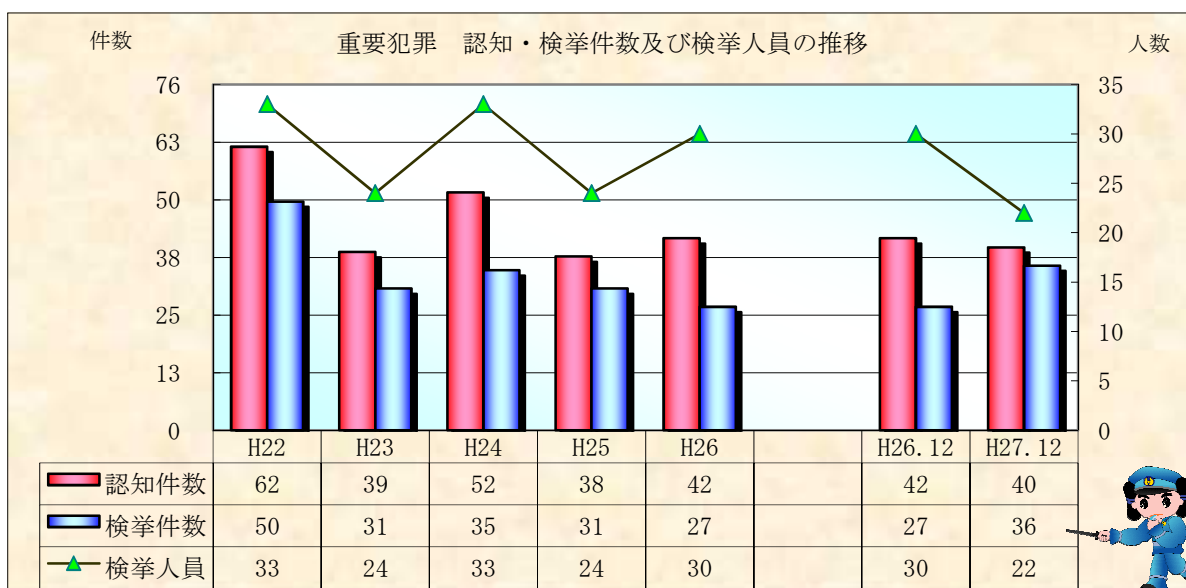

刑法犯統計の推移

※ 平成28年2月1日現在の確定値

※ 平成28年2月1日現在の確定値

※ 平成28年2月1日現在の確定値