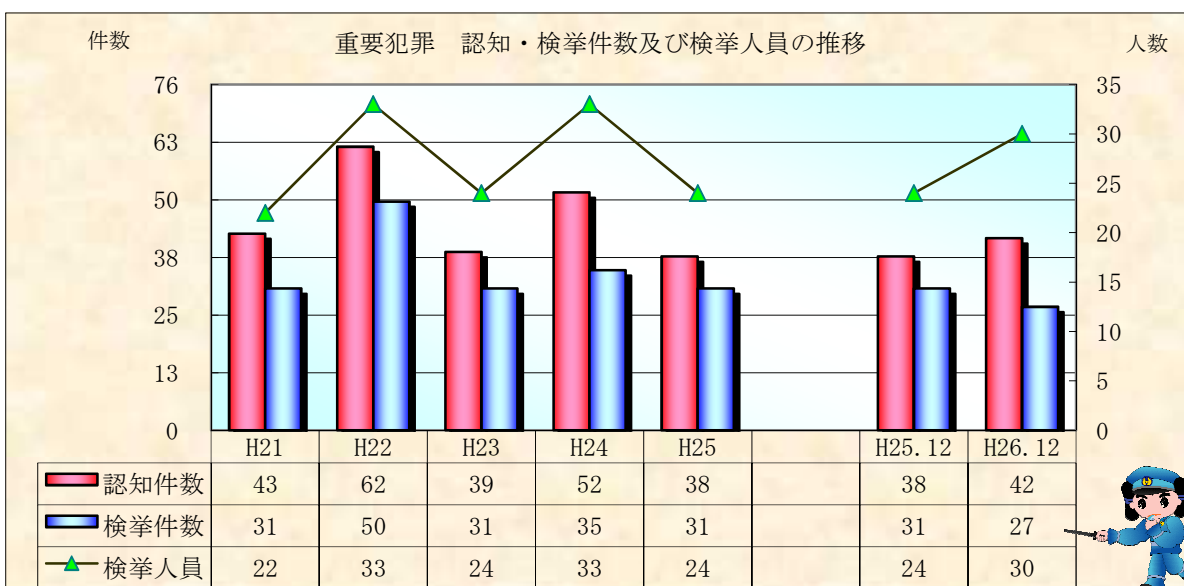

刑法犯統計の推移

※ 平成27年2月1日現在の確定値

※ 平成27年2月1日現在の確定値

※ 平成27年2月1日現在の確定値