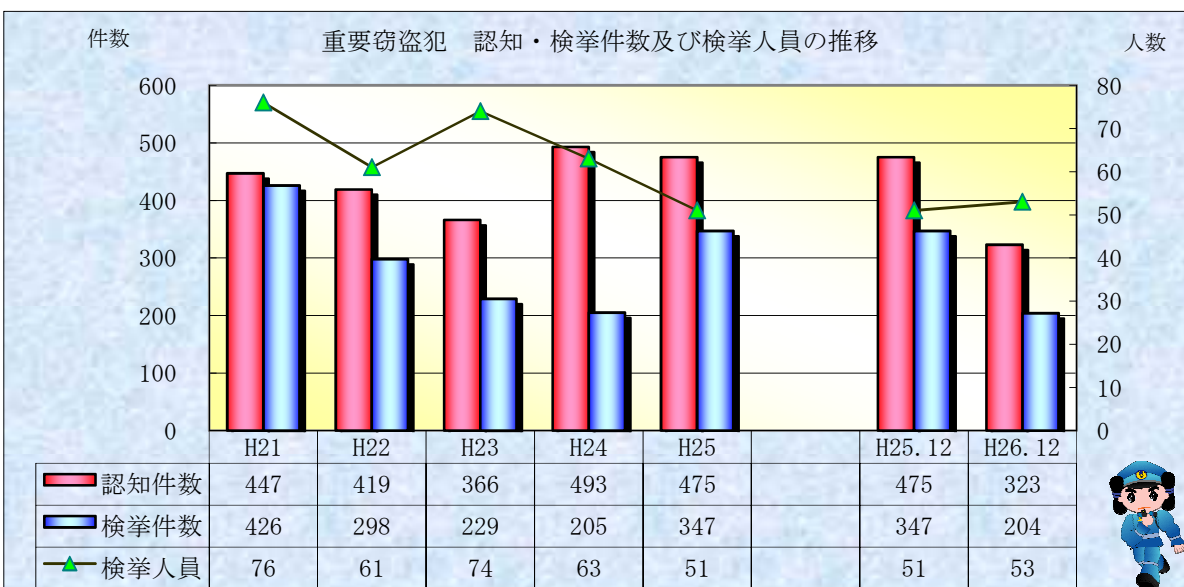

刑法犯統計の推移

※ 平成27年2月1日現在の確定値

※ 平成27年2月1日現在の確定値

※ 平成27年2月1日現在の確定値