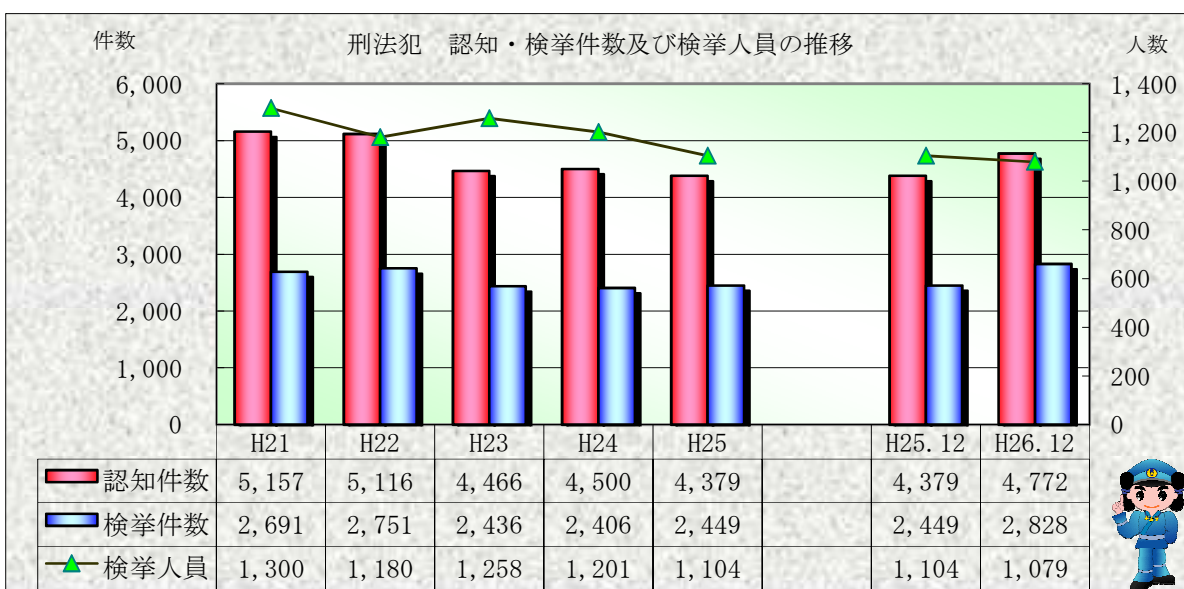

刑法犯統計の推移

※ 平成27年2月1日現在の確定値

※ 平成27年2月1日現在の確定値

※ 平成27年2月1日現在の確定値