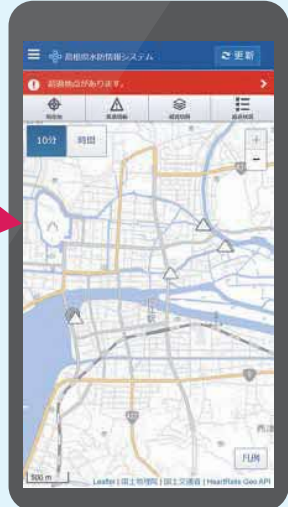

いま
今すぐアクセス!

<https://www.suibou-shimane.jp/pc>

スマートフォンは
にじげん
二次元コードから

いま
今どこの場所がどんな状況か見てみよう!

しまねけんない あめ りょう かわ すい い ひとめ
島根県内の雨の量や川の水位が一目でわかるよ!

かくだい
拡大

きけん ばしょ かくにん
危険な場所を確認しよう!

いま きけん いろ
今、どこが危険なのか色でわかるよ!

高^{こう}
↑
危険度^{きけんどう}

- はんらん きけん
氾濫危険
- ひなんはんたん
避難判断
- はんらんちゅうい
氾濫注意
- すいぼうだんたいき
水防団待機
- へいじょう
平常

島根県水防情報システム

22全県 水位超過一覧

観測所名	水名	河川名	市町村	警備所	所報	現在水位 [m]	水位超過 (レベル1)	水位注意 (レベル2)	水位危険 (レベル3)
山笠	安伊川	宇字川	島根県松江市中出郡	松江	河川課	3.30	2.30	2.70	2.80
山笠	安伊川	宇字川	島根県松江市中出郡	松江	河川課	7.30	3.90	5.00	6.40
山笠	安伊川	宇字川	島根県松江市中出郡	松江	河川課	9.00	4.20	5.20	6.10
山笠	安伊川	宇字川	島根県松江市中出郡	松江	河川課	5.00	5.00	6.00	6.00
山笠	安伊川	宇字川	島根県松江市中出郡	松江	河川課	3.30	1.20	1.60	1.80
山笠	安伊川	宇字川	島根県松江市中出郡	松江	河川課	2.30	1.20	2.00	2.30
山笠	安伊川	宇字川	島根県松江市中出郡	松江	河川課	4.00	1.30	1.90	—
山笠	安伊川	宇字川	島根県松江市中出郡	松江	河川課	2.80	1.50	2.40	2.60
山笠	安伊川	宇字川	島根県松江市中出郡	松江	河川課	2.10	1.50	2.60	—

むらさき あか ばしょ
紫や赤の場所は、
とく ちゅうい
特に注意しよう!

いま じょうきょう み
カメラで今の状況を見てみよう!

かわ
川のようにすはカメラで見られるよ!

いま じょうきょう
今の状況

【山笠橋】

22全県 水位超過一覧

2024/04/15 14:20

水位超過 (レベル1) 水位注意 (レベル2) 水位危険 (レベル3)

ふだん
普段のようす

ふだん
普段とようすが
ちが とき おとな
違う時は大人の
ひと つた
人に伝えよう!

げんざいち いま ばしょ ちか み
スマートフォンの「現在地」で、今いる場所の近くを見てみよう!

そと
外にいるときは
うち ひと いっしょ
お家の人と一緒に
みてみよう!

©DLE しまねSuper大使吉田くん