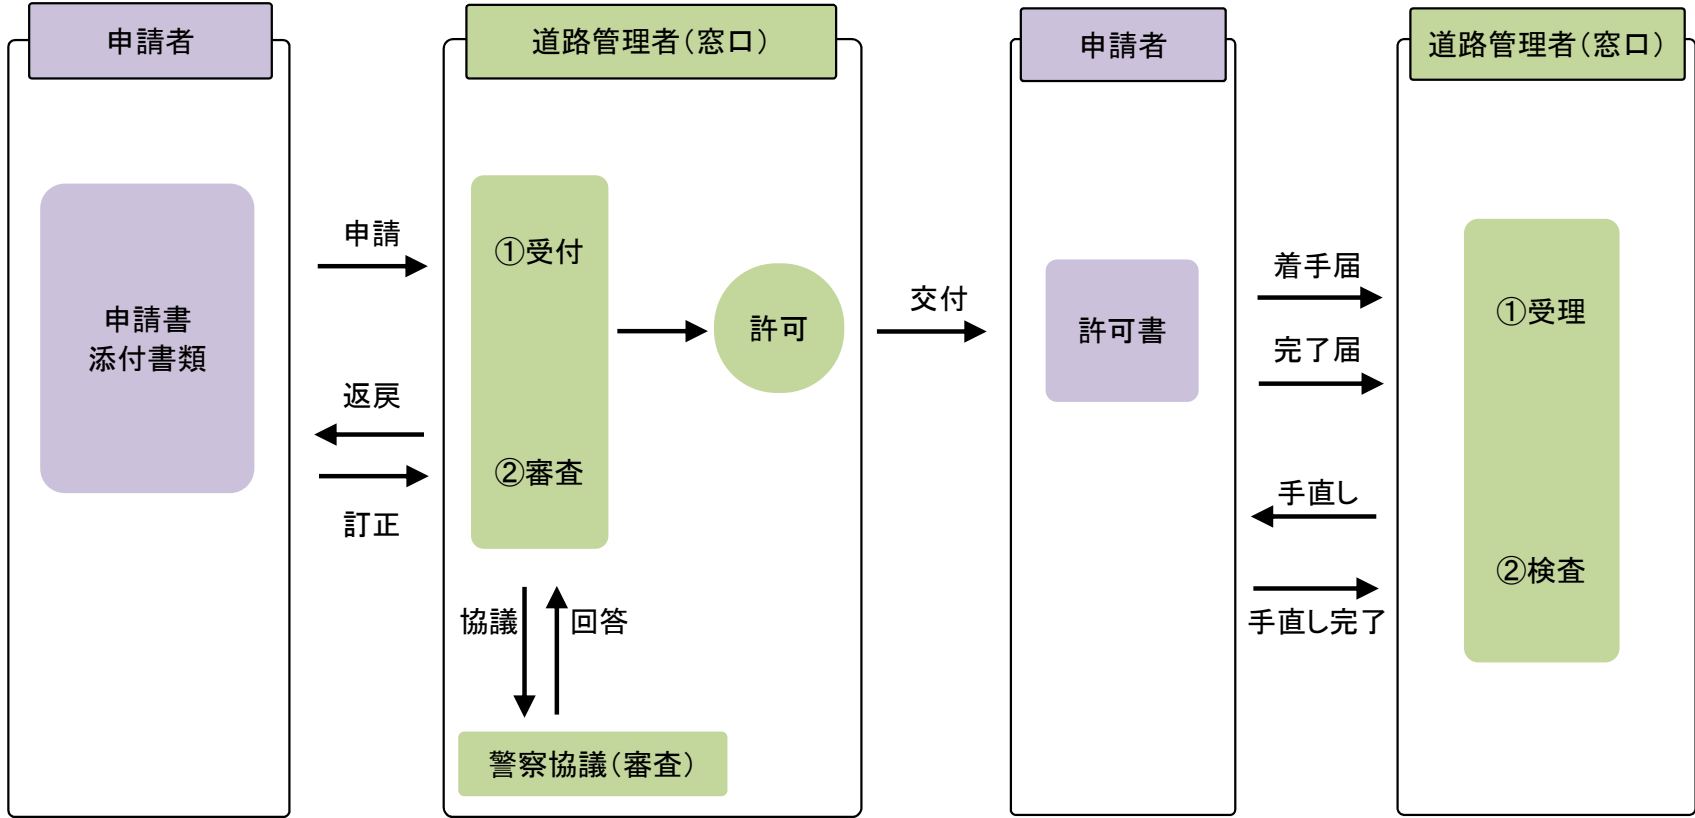

道路占用許可申請手続きの流れ

申請から許可までの標準処理期間  
新規申請及び変更申請 : 3週間程度

※申請書類の不備等を訂正するために要する期間は除く