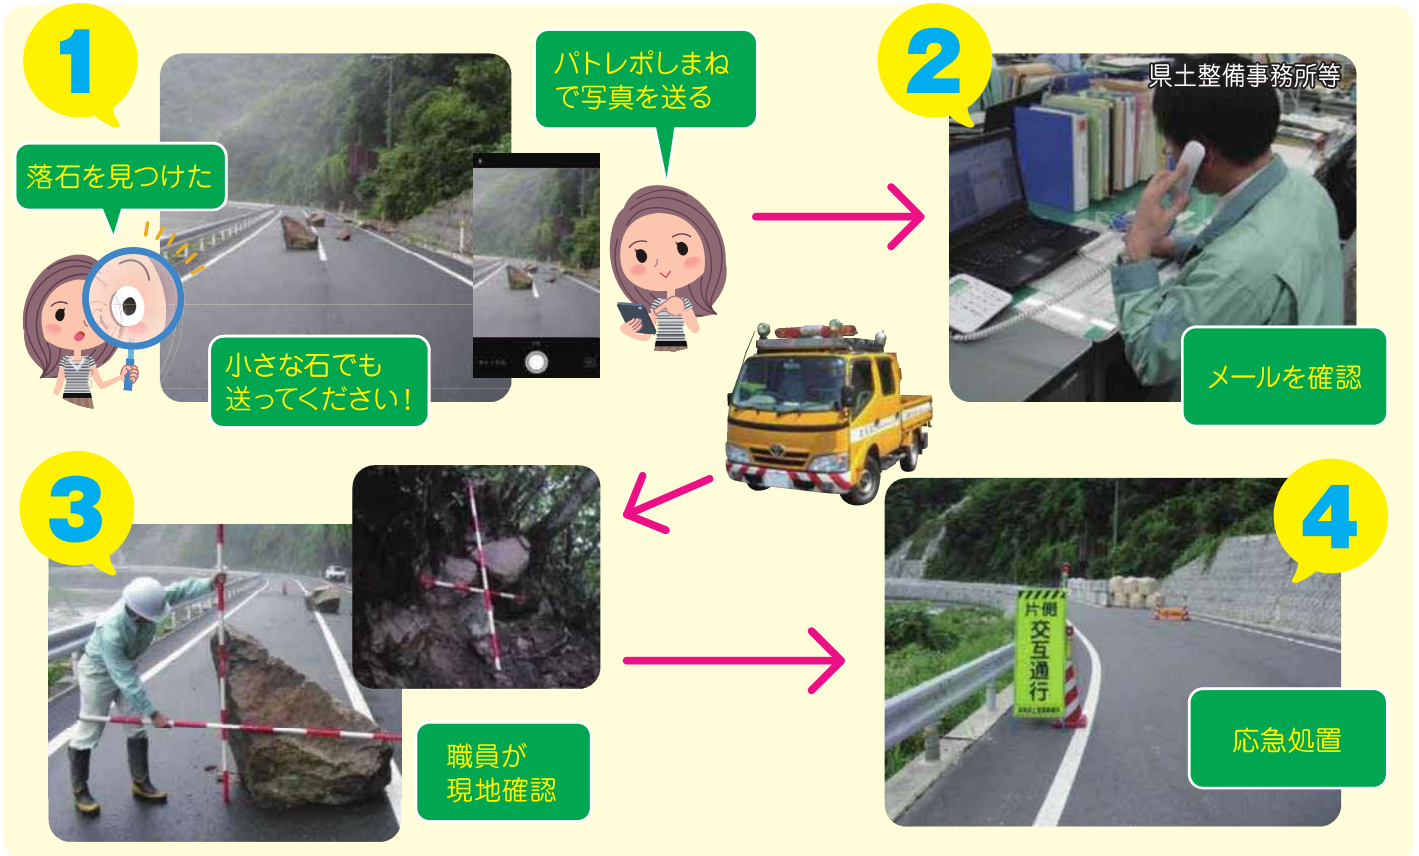

こんな時に
お知らせください!

落石

舗装の
陥没

護岸の
決壊

※
など、公共土木施設の異常
を見つけたとき

※(道路・河川・砂防・港湾などの施設)

簡単操作で
送れます!

レポーター
登録はコチラ

道と川の相談ダイヤル

パトレポ しまね

あなたのスマートフォンから
送られた写真が、
公共土木施設の安全につながります!

島根県観光キャラクター
「しまねっこ」
島根連呼第4241号

<http://patorepo-shimane.org>

iosバージョン8.0以上

Androidバージョン4.2以上

島根県土木部

島根県では、路線番号が3桁の国道、県道、一級河川(大臣管理区間を除く)、二級河川、砂防・急傾斜施設を整備・管理しています。

道と川の相談ダイヤル **パトレポしまね**

もしも

道や川の異常を発見したら「パトレポしまね」を使って、スマートフォンから写真や位置情報を送ってください。あなたからの情報が、道と川の安全につながります！

県が管理する道路施設

主要県道、一般県道を管理しています(六角形の目印です)。また、国道のうち、路線番号が3桁の道路は県が管理しています。