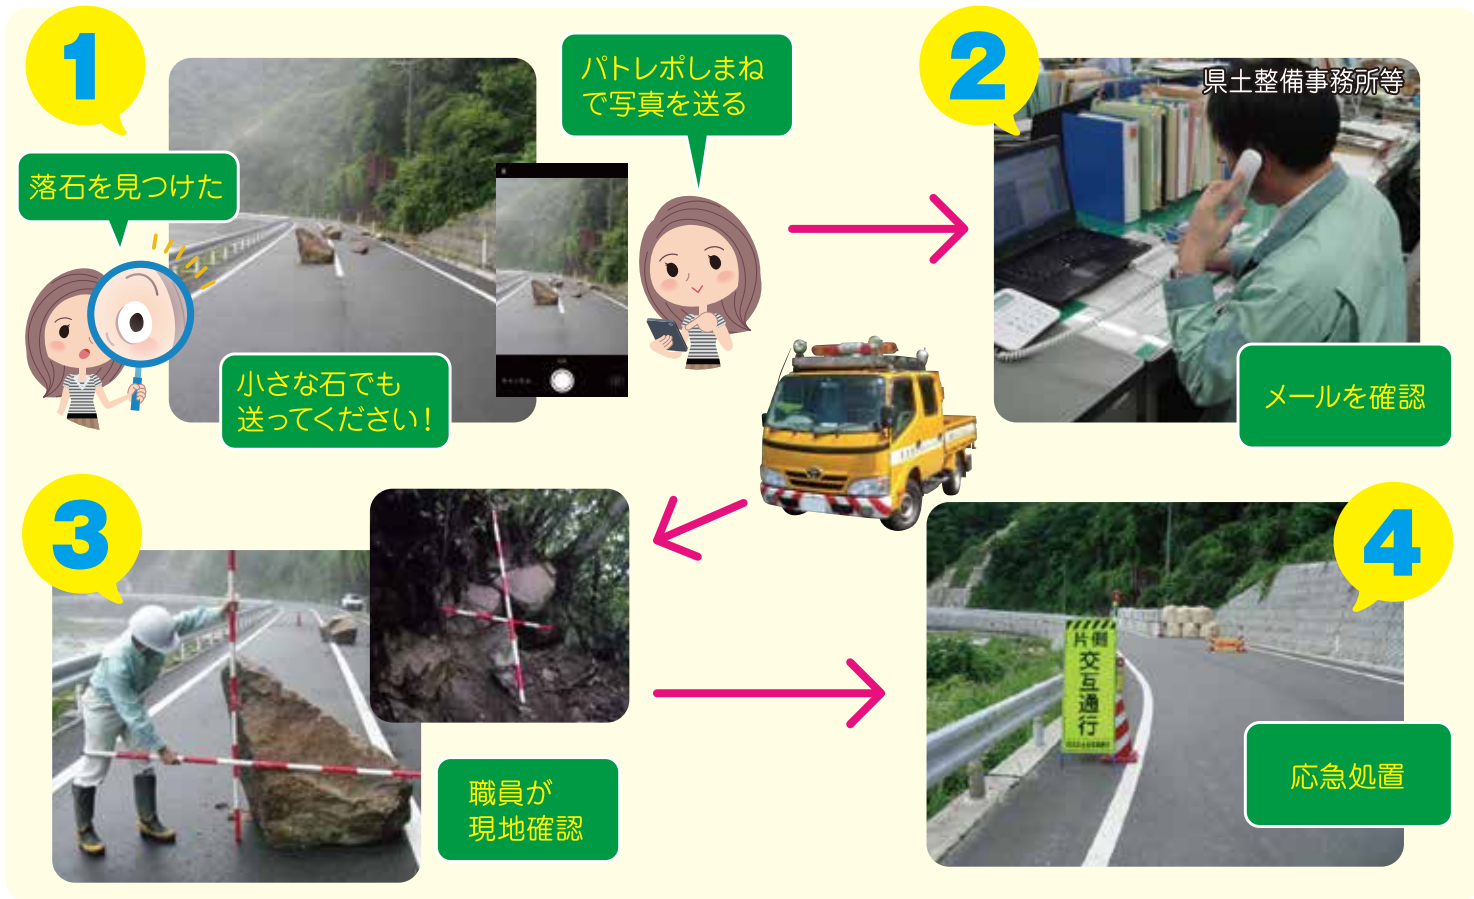

こんな時に
お知らせください!

落石

舗装の
陥没

護岸の
決壊

など、道と川の異常を
見つけたとき

簡単操作で
送れます!

道と川の相談ダイヤル

パトレポ しまね

あなたのスマートフォンから
送られた写真が、
道と川の安全につながります!

島根県観光キャラクター「しまねっこ」
島根県庁第4241号

アプリの
無料ダウンロードは
コチラ

<http://patorepo-shimane.org>

iosバージョン8.0以上

Androidバージョン4.2以上

道と川の相談ダイヤル パトレポしまね

もしも

道や川の異常を発見したら「パトレポしまね」を使って、スマートフォンから写真や位置情報を送ってください。あなたからの情報が、道と川の安全につながります！

県が管理する道路施設

主要県道、一般県道を管理しています(6角形の目印です)。また、国道のうち、路線番号が3桁の道路は県が管理しています(国道191号の一部区間を除く)。

県が管理する河川施設

一級河川(国土交通省管理区内を除く)、二級河川は県が管理しています。