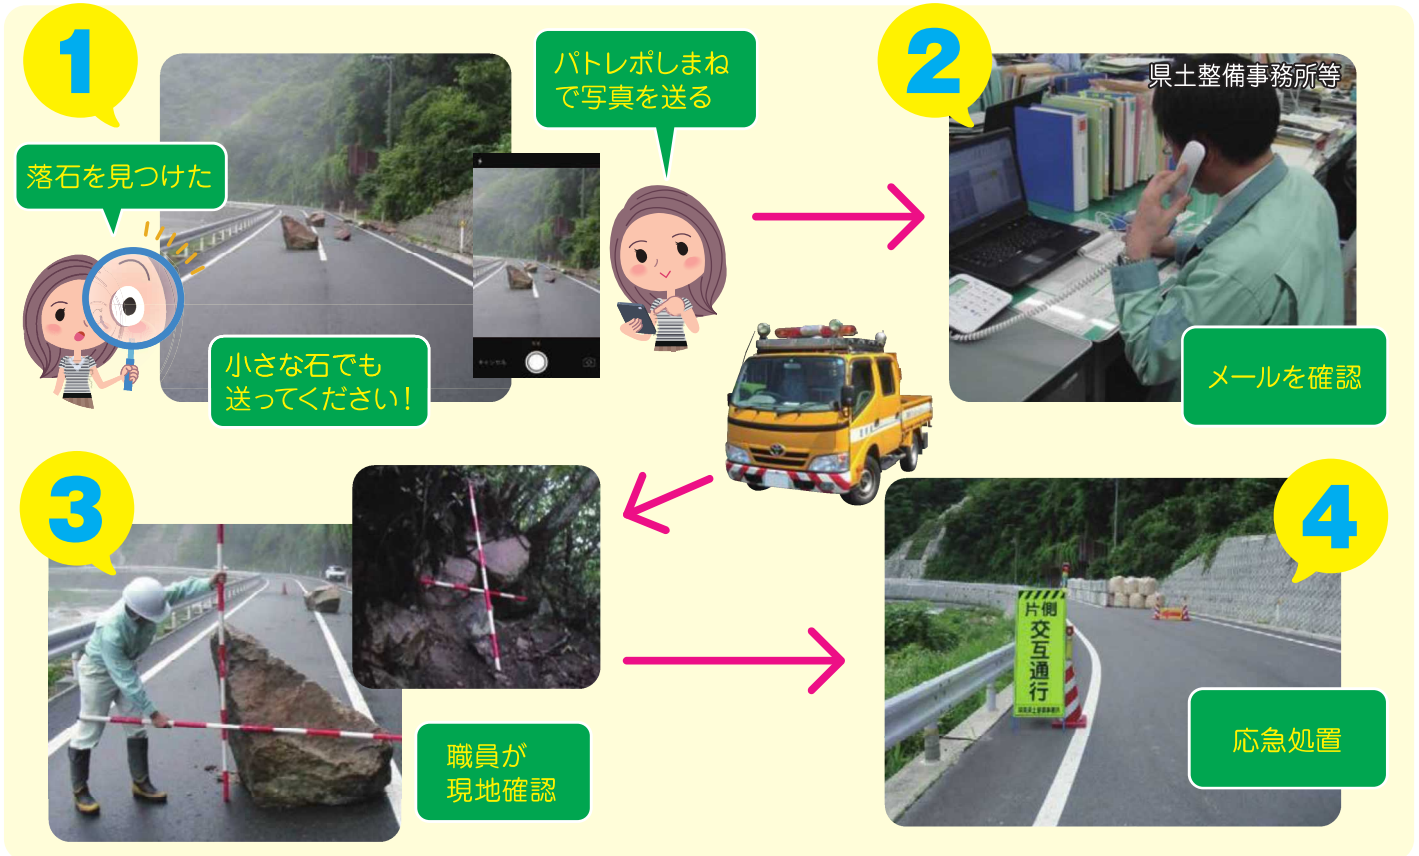

こんな時に
お知らせください!

落石

舗装の
陥没

護岸の
決壊

※
など、公共土木施設の異常
を見つけたとき

※(道路・河川・砂防・港湾などの施設)

簡単操作で
送れます!

道と川の相談ダイヤル

パトレポ しまね

あなたのスマートフォンから
送られた写真が、
公共土木施設の安全につながります!

島根県観光キャラクター
「しまねっこ」
島根連呼第4241号

レポーター
登録はコチラ

<http://patorepo-shimane.org>

iosバージョン8.0以上

Androidバージョン4.2以上

島根県土木部

島根県では、路線番号が3桁の国道、県道、一級河川(大臣管理区間を除く)、二級河川、砂防・急傾斜施設を整備・管理しています。

道と川の相談ダイヤル **パトレポしまね**

もしも

道や川の異常を発見したら「パトレポしまね」を使って、スマートフォンから写真や位置情報を送ってください。あなたからの情報が、道と川の安全につながります！

県が管理する道路施設

主要県道、一般県道を管理しています(六角形の目印です)。また、国道のうち、路線番号が3桁の道路は県が管理しています。