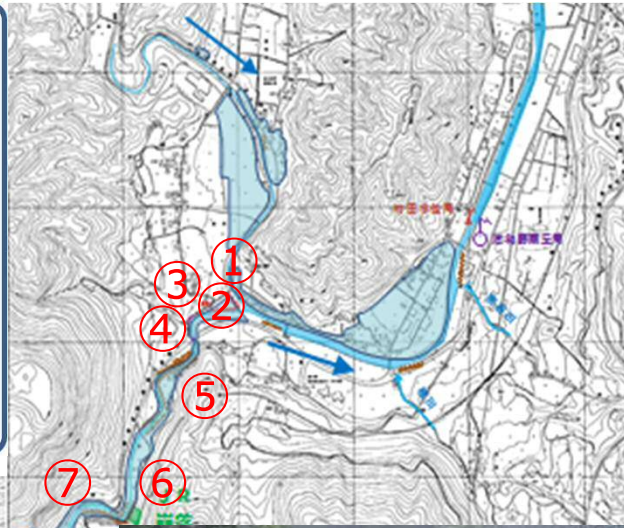

平成25年7月28日の豪雨による出水状況(1/2)

平成25年7月28日の豪雨による出水状況(2/2)

平成25年7月28日の豪雨による被害状況(1/4)

平成25年7月28日の豪雨による被害状況(2/4)

平成25年7月28日の豪雨による被害状況(3/4)

平成25年7月28日の豪雨による被害状況(4/4)