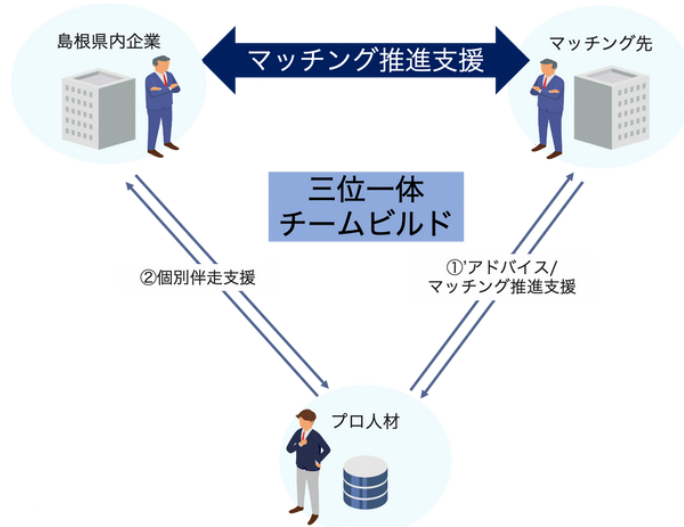

【サーキュレーション～企業】

- ・進捗状況
- ・フォローアップミーティング
- ・コミュニケーション
- ・課題確認、ネクストアクション整理

【サーキュレーション～マッチング先企業】

- ・状況ヒアリング
- ・フォローアップミーティング
- ・コミュニケーション
- ・方針確認

※個別支援は全企業様対象ではなく、事務局にて選定させていただきます。

第2回マッチング会

12月以降順次開催

※第2回以降は、参加企業の意向を踏まえ、テーマ別に4回開催予定です。テーマは現時点での参考例となります。

テーマ：循環経済

- ■循環型未来を拓くオープンイノベーションマッチング
- ■リサイクル技術の最新トレンド
- ■製品のライフサイクル延長

テーマ：3R関連と再エネ

- ■環境イノベーションマッチング
- ■廃棄物削減（リデュース）の革新事例
- ■高度リサイクル技術と新しい資源循環モデル

テーマ：医療分野

- ■医療革新を加速するマッチング
- ■医療機器の革新と連携デバイス
- ■ヘルスケアの持続可能性とコスト効率化

テーマ：健康・生活分野

- ■健康と生活の未来を拓くイノベーションマッチング
- ■ウェルネスと予防医療
- ■リモートヘルスケアと在宅ケア

会場までのアクセス

公共交通機関をご利用の場合：

- 【JR松江駅より】
- ・松江市営バス：「県民会館前」または「市役所前」バス停下車、徒歩すぐ
- ・タクシー：JR松江駅から約10分

お車でお越しの場合：

- ・山陰自動車道 松江中央ICより 約10分

※駐車場は県民会館有料駐車場または提携駐車場をご利用ください。