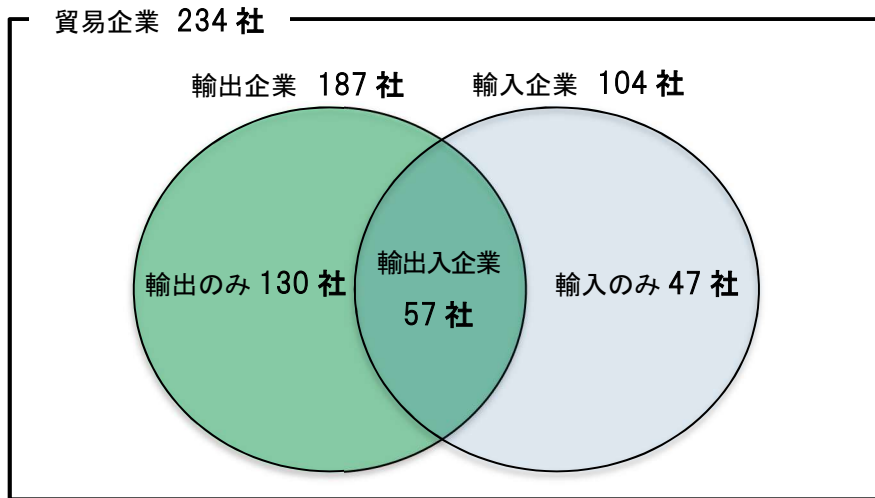

# 1. 貿易企業の概要

## (1) 貿易企業の内訳

現在貿易を行っていると回答した企業(貿易企業)234社の内訳をみると、輸出を行っている企業(輸出企業)が187社、輸入を行っている企業(輸入企業)が104社、そのうち輸出入ともを行っている企業(輸出入企業)が57社となっている。

【表】貿易企業の内訳と関係図

## (2) 貿易企業の地域別内訳

貿易企業の地域別内訳をみると、松江市が61社と最も多く、以下出雲市59社、浜田市25社、江津市16社、益田市13社と続く。輸出入別にみると、輸出企業では松江市が47社と最も多く、以下出雲市46社、浜田市19社と続く。輸入企業では出雲市が31社、松江市が29社、浜田市が12社となっている。

(企業数)

所在地名	貿易企業	輸出企業	輸入企業	所在地名	貿易企業	輸出企業	輸入企業
松江市	61	47	29	飯南町	3	3	1
浜田市	25	19	12	川本町	1	1	0
出雲市	59	46	31	美郷町	1	0	1
益田市	13	8	7	邑南町	5	3	2
大田市	12	12	4	津和野町	3	3	1
安来市	11	8	5	吉賀町	3	3	0
江津市	16	14	6	海士町	2	2	0
雲南市	10	10	3	隠岐の島町	1	1	0
奥出雲町	8	7	2	合計	234	187	104