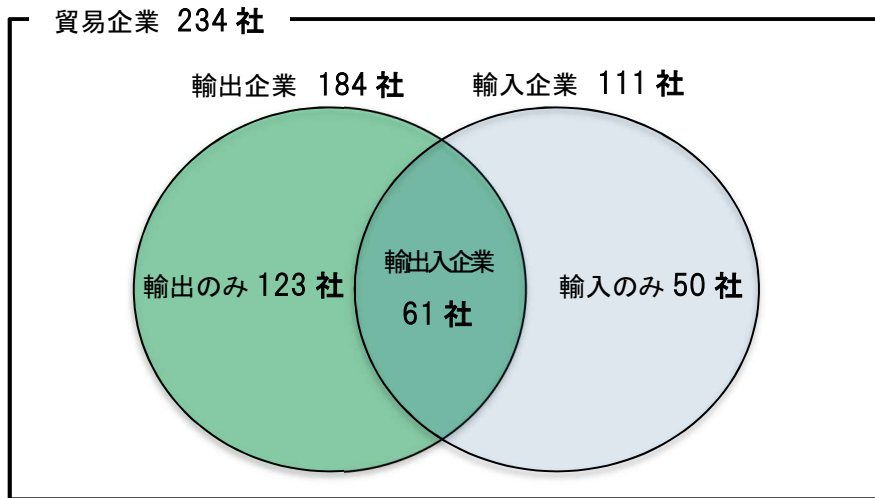

# 1. 貿易企業の概要

## (1) 貿易企業の内訳

現在貿易を行っていると回答した企業(貿易企業)234社の内訳をみると、輸出を行っている企業(輸出企業)が184社、輸入を行っている企業(輸入企業)が111社、そのうち輸出入ともを行っている企業(輸出入企業)が61社となっている。

【表】貿易企業の内訳と関係図

## (2) 貿易企業の地域別内訳

貿易企業の地域別内訳をみると、松江市が65社と最も多く、以下出雲市62社、浜田市21社、江津市14社、益田市が13社と続く。輸出入別にみると、輸出企業では松江市が51社と最も多く、以下出雲市46社、浜田市16社と続く。輸入企業では松江市が33社、出雲市が32社、浜田市が10社となっている。

(企業数)

所在地名	貿易企業	輸出企業	輸入企業	所在地名	貿易企業	輸出企業	輸入企業
松江市	65	51	33	奥出雲町	9	7	3
浜田市	21	16	10	飯南町	2	2	1
出雲市	62	46	32	川本町	1	1	0
益田市	13	8	7	邑南町	5	3	2
大田市	11	10	6	津和野町	2	2	1
安来市	12	10	6	吉賀町	3	3	0
江津市	14	12	6	海士町	2	2	0
雲南市	11	10	4	隠岐の島町	1	1	0
				合計	234	184	111