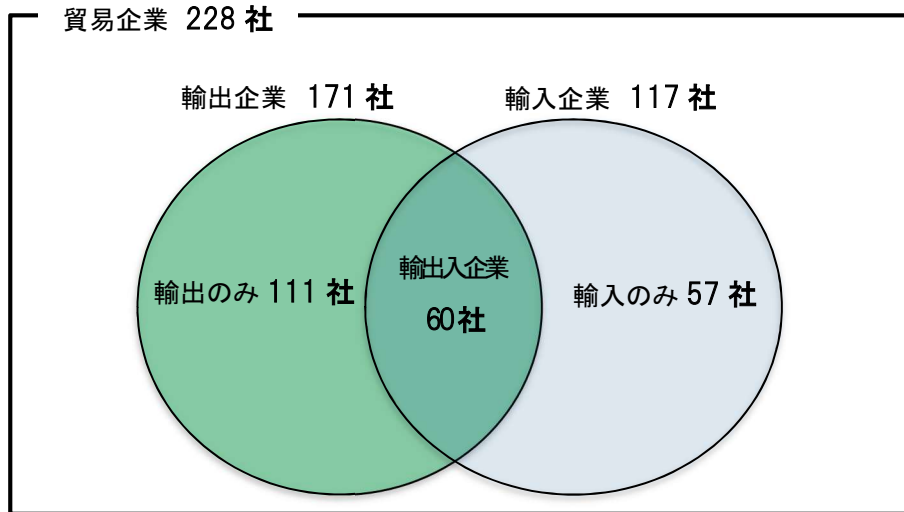

1. 貿易企業の概要

(1) 貿易企業の内訳

現在貿易を行っていると回答した企業(貿易企業)228社の内訳をみると、輸出を行っている企業(輸出企業)が171社、輸入を行っている企業(輸入企業)が117社、そのうち輸出入ともを行っている企業(輸出入企業)が60社となっている。

【表】貿易企業の内訳と関係図

(2) 貿易企業の地域別内訳

貿易企業の地域別内訳をみると、松江市が64社と最も多く、以下出雲市56社、浜田市22社、益田市17社、江津市が14社と続く。輸出入別にみると、輸出企業では松江市が46社と最も多く、以下出雲市44社、浜田市15社と続く。輸入企業では松江市が32社、出雲市が29社、浜田市が13社となっている。

(企業数)

所在地名	貿易企業	輸出企業	輸入企業	所在地名	貿易企業	輸出企業	輸入企業
松江市	64	46	32	奥出雲町	8	7	2
浜田市	22	15	13	飯南町	1	1	1
出雲市	56	44	29	邑南町	3	1	2
益田市	17	12	11	津和野町	2	2	1
大田市	12	9	7	吉賀町	3	2	1
安来市	11	8	6	海士町	2	2	0
江津市	14	11	8	隠岐の島町	1	1	0
雲南市	12	10	4	合計	228	171	117