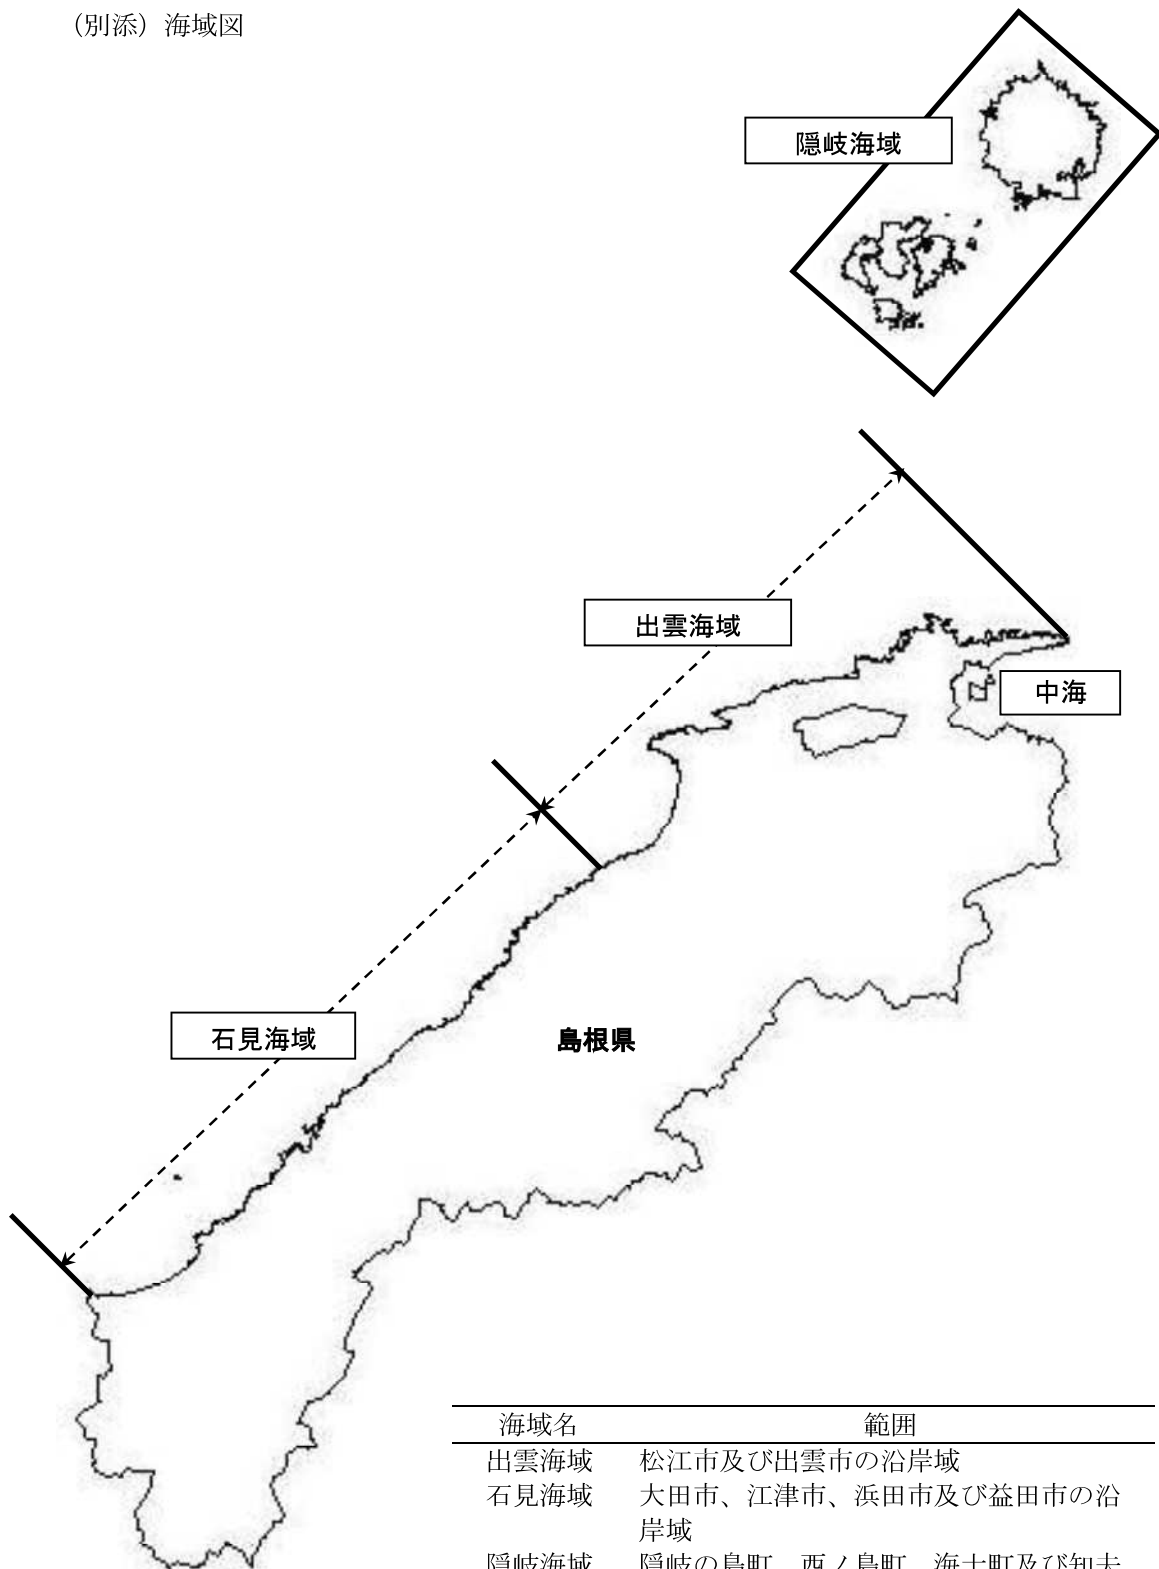

(別添) 海域図

海域名	範囲
出雲海域	松江市及び出雲市の沿岸域
石見海域	大田市、江津市、浜田市及び益田市の沿岸域
隠岐海域	隠岐の島町、西ノ島町、海士町及び知夫村の沿岸域
中海	中海に面した沿岸域