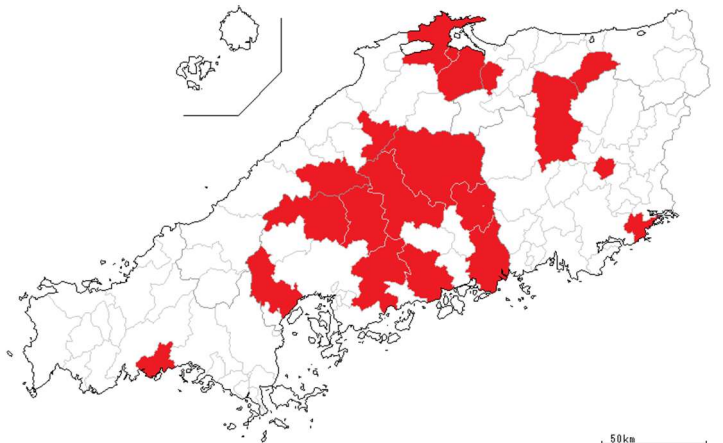

また、アジア地域に目を向けますと、ASF^{*2}の発生が中国、韓国、北朝鮮、カンボジア、香港などで続いており、世界最大の豚肉消費国である中国では豚肉価格が高騰するだけでなく、必要量を確保できるかどうか分かっていない状況です。ASFウイルスは、海外から日本に渡航された方のお土産や個人消費のための携行品からウイルス遺伝子が検出されており、水際でなんとか防いでいる状況にあります。

家畜を飼養されている皆様にあつては、日頃から「飼養衛生管理基準」に基づき家畜伝染病の侵入防止に努めて頂いているところですが、特に関係者以外の農場への立入禁止、農場（畜舎）に出入りする際の消毒の徹底、養豚農家の方には前記に併せ、飼料に生肉を含む可能性がある場合に十分な加熱処理をしていただくなど衛生管理の徹底をお願いします。

※1 CSF：豚コレラ ※2 ASF：アフリカ豚コレラ

隠岐支所だより

令和元年10月19日に開催された島根県種畜共進会において、隠岐郡代表で第1部肉用種牛第4区に出品された海士町の戸鳴豊氏所有の「ふく」号がグランドチャンピオンを受賞されました。昨年の本共進会における隠岐郡からのグランドチャンピオン選出に続いて、隠岐地区からの2年連続の栄誉に生産者・関係者一同に大変喜びました。

戸鳴畜産は牛舎に隣接した広大な放牧地を有しており、豊富な運動量により強靱な体躯を形成したものと思われます。

異常産発生に注意が必要です!

牛の異常産（流産、早産、死産）を引き起こす原因の一つとしてウイルスがありますが、当所では農家さんのご協力のもと流行予察を実施しています。今年度の調査結果から島根県内のみならず、中国地方各県で「アカバネウイルス」の流行の可能性がありました（右地図参照）。

免疫力のない母牛が感染した場合、体形異常等の異常産が発生する可能性がありますので、今後の分娩に注意が必要です。

春先（3月下旬）から異常産ワクチンの接種が始まりますので、積極的に接種を受けて生まれてくる子牛を守りましょう！

中国5県における異常産サーベイランス結果
（アカバネウイルス抜粋）

赤色：流行の可能性があった地域（抗体陽転）

伝染病発生状況について

平成30年9月9日、岐阜県の養豚農場においてCSFの発生が確認されて以降、直近の沖縄県での発生を含め1府9県において発生が確認されました。発生農場における防疫措置の他、まん延防止対策が講じられていますが収束の目途が立たない状況です。

また、近隣諸国ではASF（中国・韓国）、口蹄疫（中国）、高病原性鳥インフルエンザ（台湾）が継続して発生しており、依然として国内への侵入リスクが高い状況が続いています。また、低病原性鳥インフルエンザウイルスが国内の野鳥から検出されるなど予断を許さない状況が続いています。