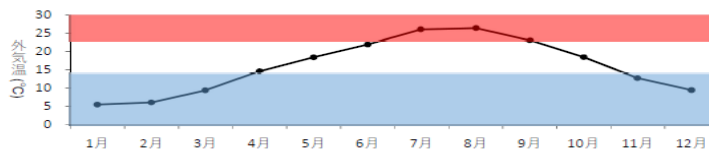

求める人材像

- ・美郷町に移住し、ミニトマト栽培で就農を目指す人
- ・18歳~50歳までの人
- ・本気で就農を目指し、家族などの周りの方の理解・協力を得られる人

ミニトマト栽培での就農モデル((施設))

区分	春作	秋作	合計
粗収益 (千円)	5,054	4,057	9,111
収量 (kg)	8,468	5,103	13,572
経営費 (千円)	2,631	2,224	4,855
所得 (千円)	2,422	1,833	4,255
所得率	47.9%	45.2%	46.7%
労働時間 (hr)	2,778	2,327	5,105
1日当り所得 (円)	6,976	6,301	6,668

青は気温が低くて栽培が難しい時期、赤は気温が高くて栽培が難しい時期