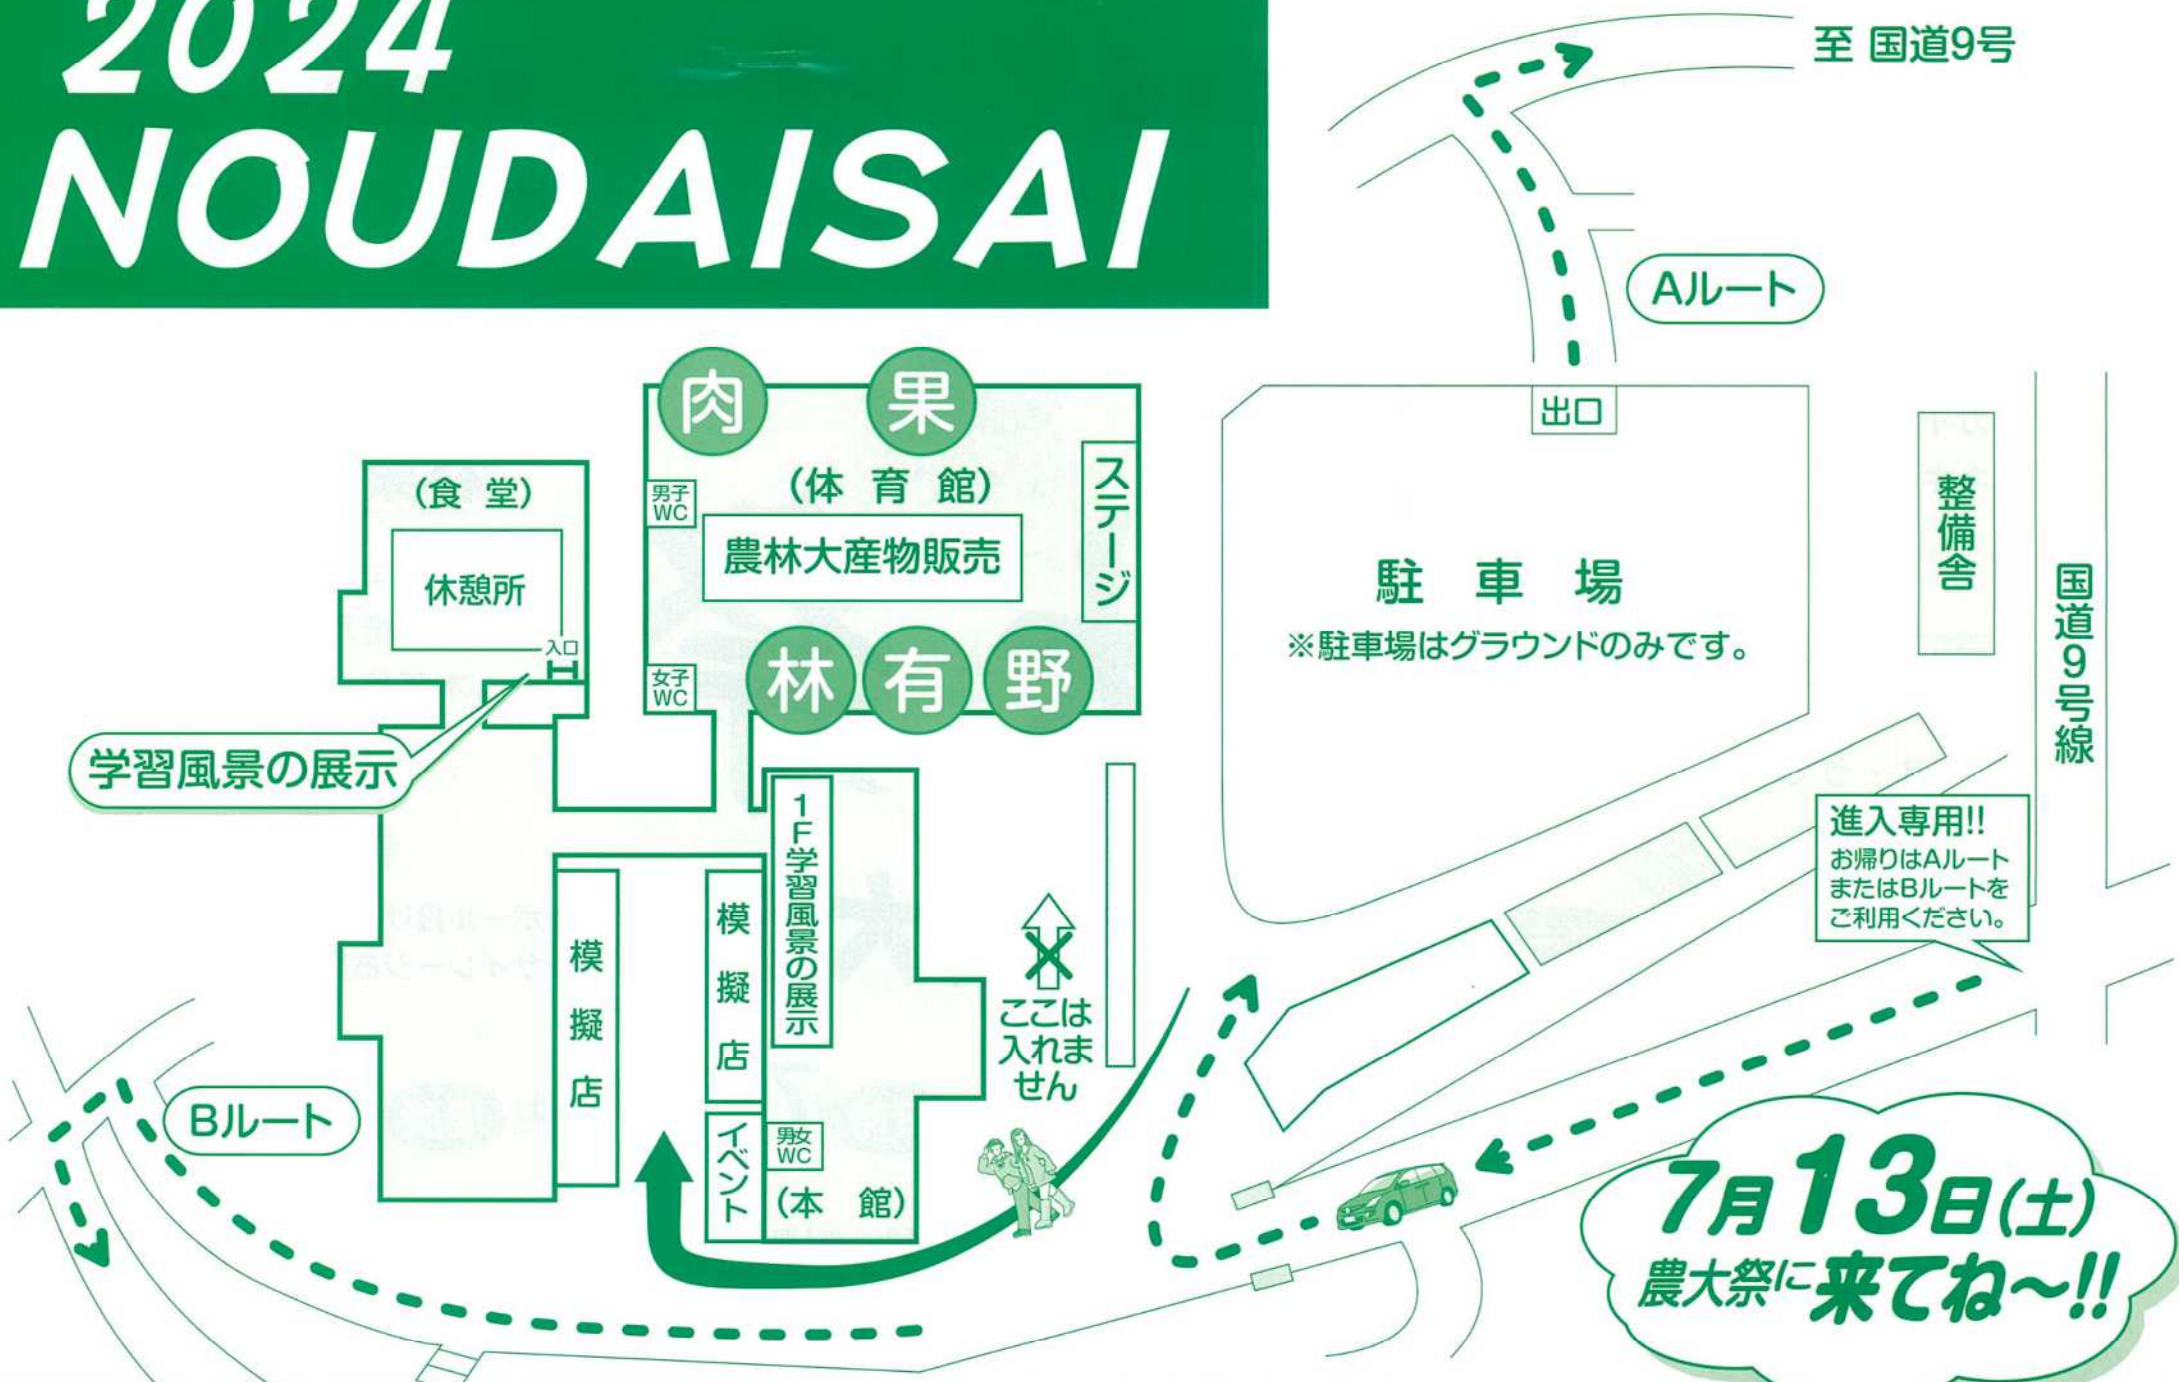

# 2024 NOUDAISAI

至 国道9号

Aルート

出口

整備舎

国道9号線

駐車場

※駐車場はグラウンドのみです。

進入専用!!  
お帰りはAルート  
またはBルートを  
ご利用ください。

ここは  
入れませ  
ん

7月13日(土)  
農大祭に来てね~!!

指定された駐車場以外には、駐車しないでください。  
係員の指示に従って駐車してください。

詳しいお問い合わせは ☎0854-85-7012まで