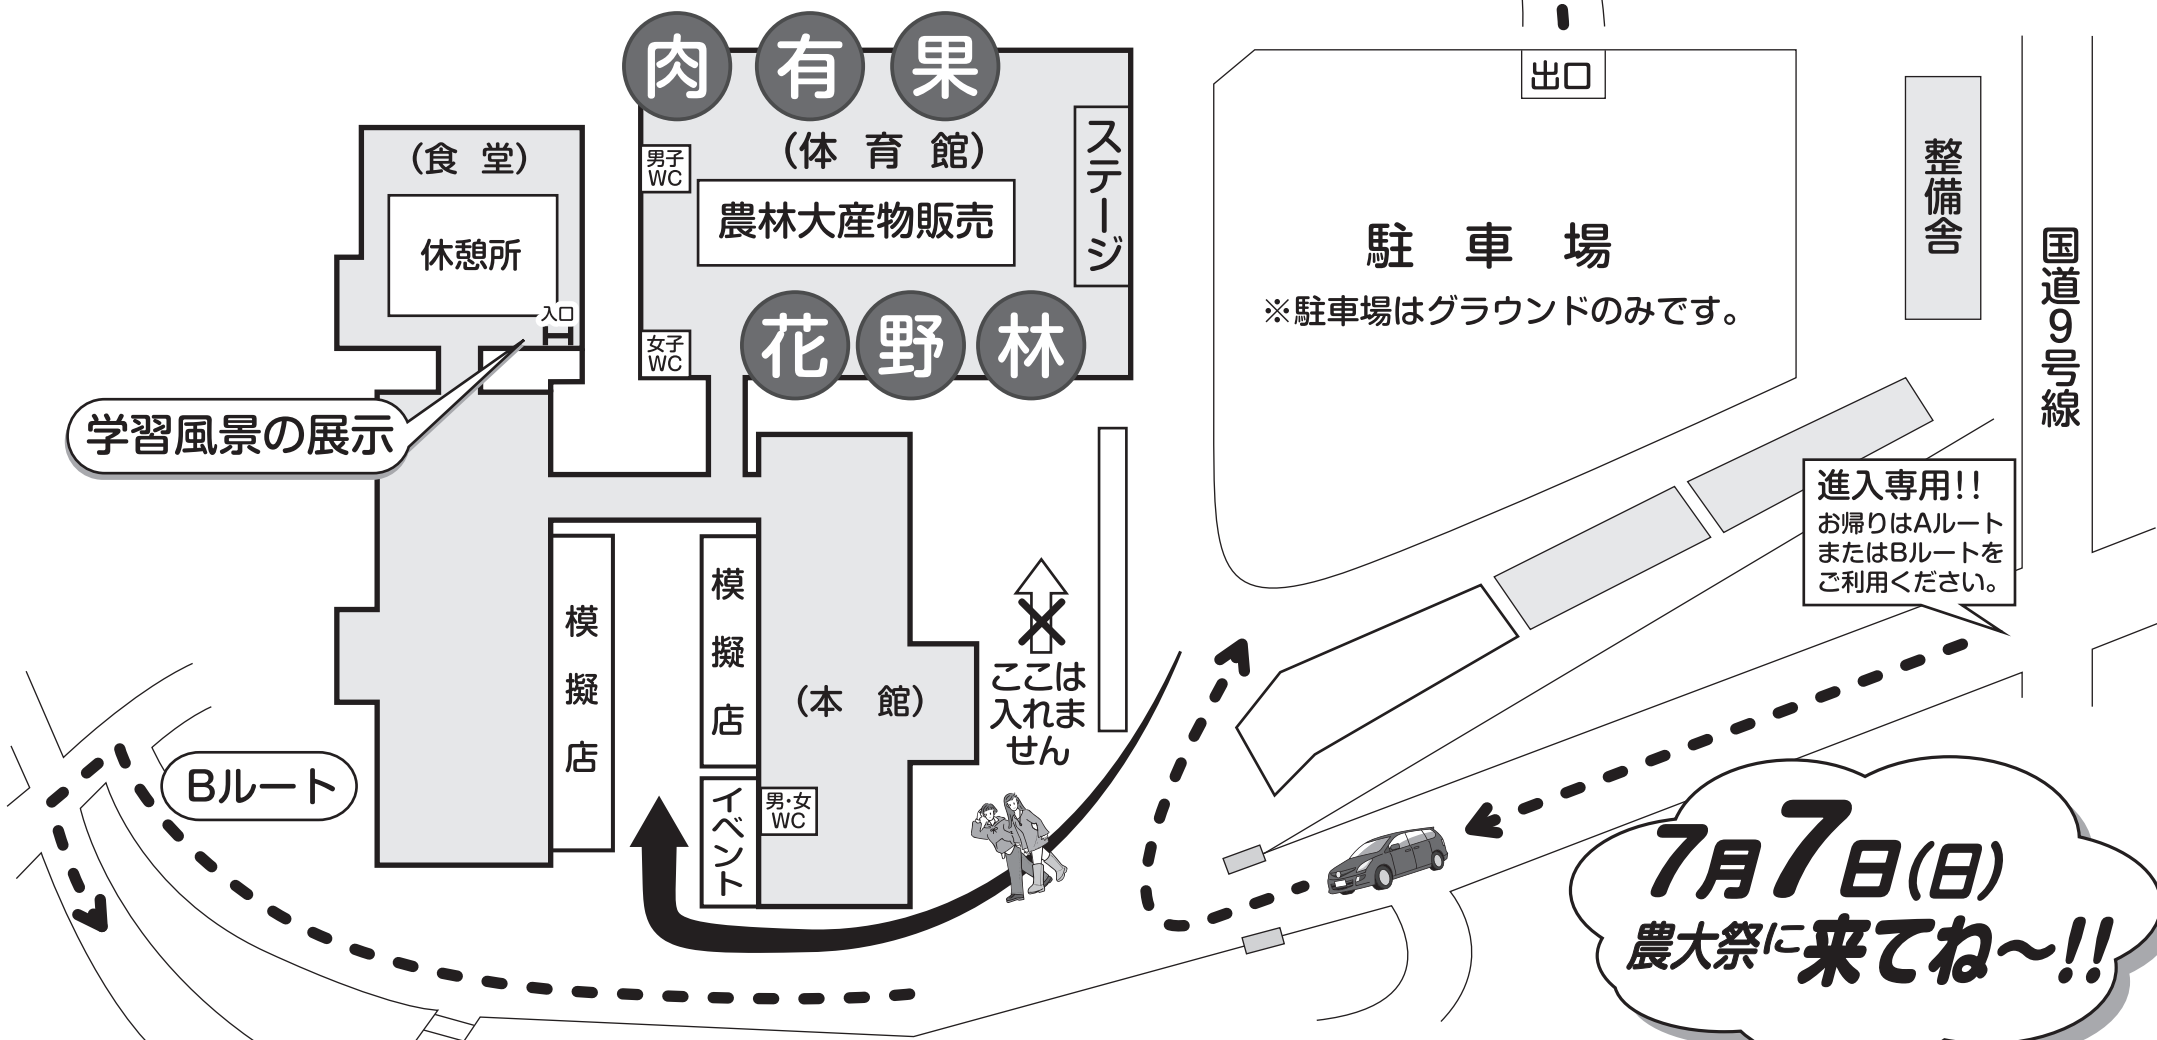

# 2019 NOUDAISAI

至 国道9号

Aルート

出口

駐 車 場

※駐車場はグラウンドのみです。

整備舎

国道9号線

学習風景の展示

(食堂)

休憩所

入口

肉 有 果

(体育館)

農林大産物販売

ステージ

男子WC

女子WC

花 野 林

模  
擬  
店

模  
擬  
店

(本館)

男・女WC

ここは  
入れま  
せん

進入専用!!  
お帰りはAルート  
またはBルートを  
ご利用ください。

7月7日(日)  
農大祭に来てね~!!

指定された駐車場以外には、駐車しないでください。  
係員の指示に従って駐車してください。

詳しいお問い合わせは ☎0854-85-7011まで