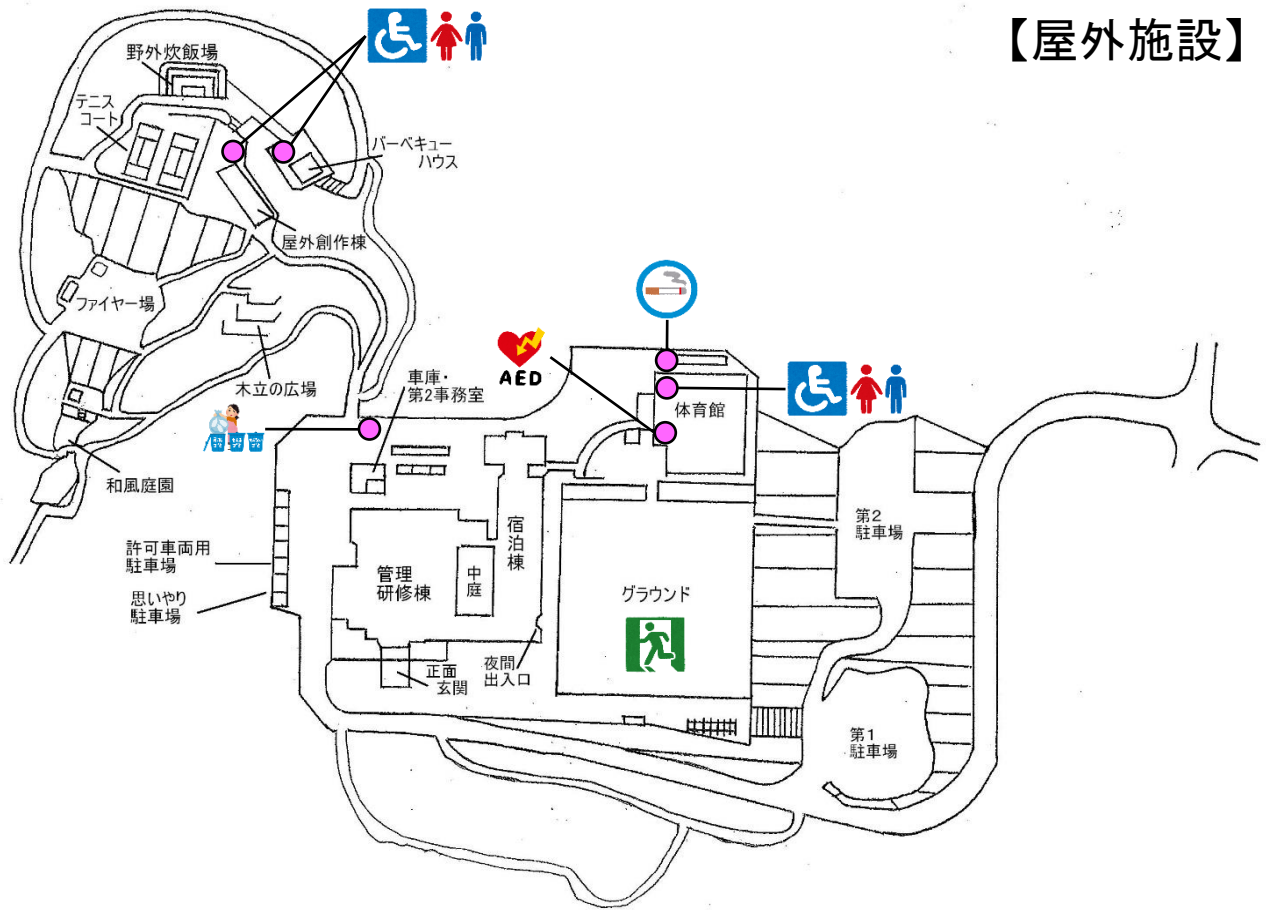

【屋外施設】

マークの意味

...AED

...ゴミステーション

...車いす用トイレ

...トイレ

...喫煙所

...避難場所