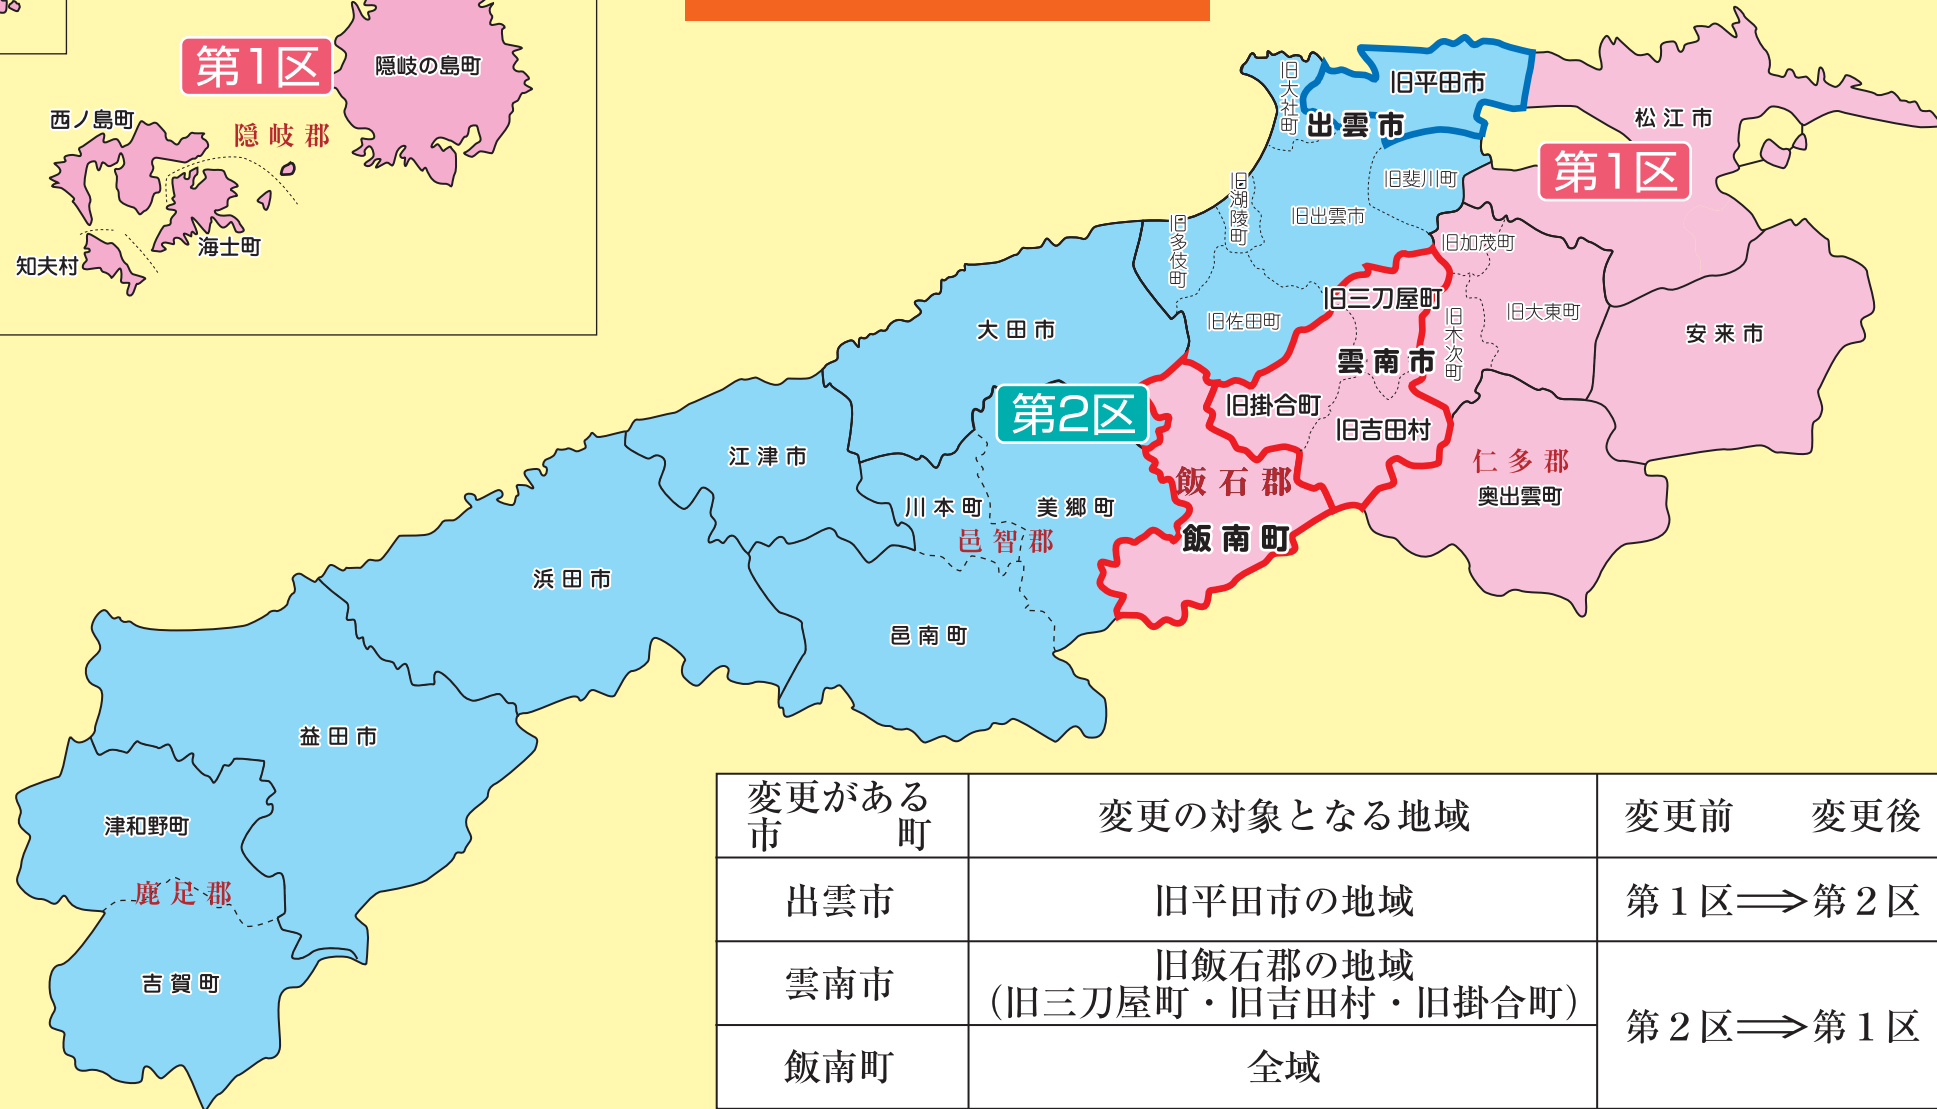

次回の衆議院小選挙区選出議員選挙の選挙区の区割りが変わります

島根県

変更がある市町	変更の対象となる地域	変更前	変更後
出雲市	旧平田市の地域	第1区	第2区
雲南市	旧飯石郡の地域 (旧三刀屋町・旧吉田村・旧掛合町)	第2区	第1区
飯南町	全域	第2区	第1区