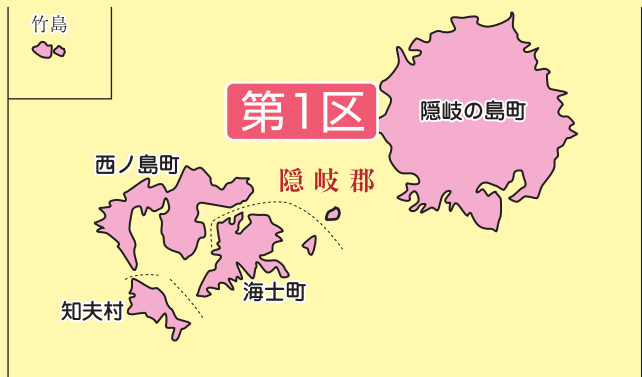

次回の衆議院小選挙区選出議員選挙の選挙区の区割りが変わります

島根県

変更がある市町	変更の対象となる地域	変更前	変更後
出雲市	旧平田市の地域	第1区	第2区
雲南市	旧飯石郡の地域 (旧三刀屋町・旧吉田村・旧掛合町)	第2区	第1区
飯南町	全域	第2区	第1区